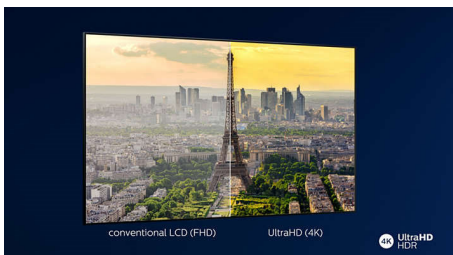

Smukła rama

Smukła rama z metalową podstawą.

4K Ultra HD

Telewizor Ultra HD ma rozdzielczość cztery razy większą niż telewizory Full HD. Ponad osiem milionów pikseli oraz unikatowa technologia zwiększania rozdzielczości Ultra Resolution pozwalają uzyskać lepszy obraz w każdej sytuacji. Postaw na większą ostrość, lepszą głębię, doskonały kontrast, naturalny ruch oraz znakomite odwzorowanie szczegółów.