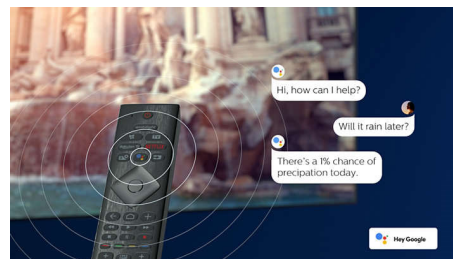

Wbudowana funkcja Asystent Google

Steruj telewizorem Philips Android za pomocą głosu. Chcesz zagrać w grę, obejrzeć najnowszy serial Netflix lub wyszukać materiały i aplikacje w sklepie Google Play? Wystarczy powiedzieć. Możesz też wydawać polecenia wszystkim urządzeniom kompatybilnym z funkcją Asystent Google w inteligentnej sieci domowej — poprosić o przyciemnienie światła czy o ustawienie termostatu na czas seansu filmowego. A to wszystko bez schodzenia z kanapy.