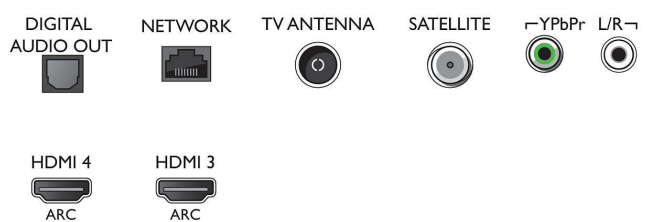

- Sygnal wideo — wejścia HDMI1/2: maksymalna rozdzielczość 4K UHD: 3840 x 2160 przy 60 Hz, Obsługa HDR, HDR10/ HLG
- Sygnal wideo — wejścia HDMI3/4: maksymalna rozdzielczość 4K UHD: 3840 x 2160 przy 60 Hz

Tuner/Odtwarzanie/Transmisja

- Telewizja cyfrowa: DVB-T/T2/T2-HD/C/S/S2
- Odtwarzanie video: NTSC, PAL, SECAM
- Obsługa MPEG: MPEG2, MPEG4
- Przewodnik telewizyjny*: Elektroniczny program na 8 dni

Connections

Side

Bottom

TV 4K UHD Android z 3-stronnym systemem Ambilight
TV 139 cm (55") z systemem Ambilight Picture Performance Index 1600, HDR Plus, Procesor P5 Perfect Picture

55PUS7303/12

Dane techniczne

- Wskaźnik siły sygnału
- Telegazeta: Telegazeta Hypertext (1000 stron)
- Obsługa HEVC