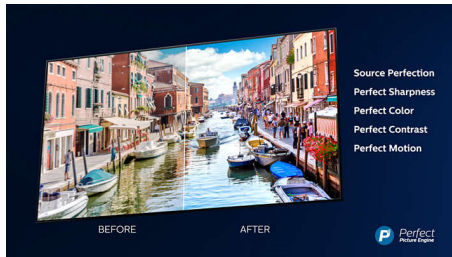

Procesor P5 Perfect Picture

Procesor Philips P5 Perfect Picture zapewnia obraz w jakości godnej Twoich ulubionych rozrywek. Szczegóły nabierają głębi, kolory — życia, a odcienie skóry — naturalności. Niewiarygodny kontrast pozwala dostrzec każdy szczegół, a ruch jest tak płynny, że nigdy nie stracisz piłki z oczu — nawet przy bardzo dynamicznej grze.