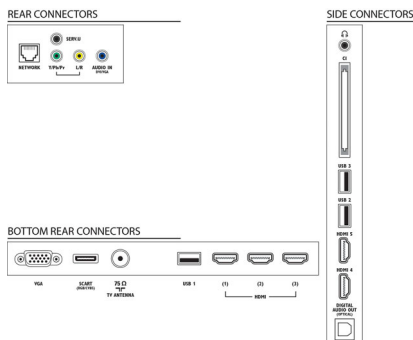

- Liczba wejść HDMI: 5
- Funkcje HDMI: 3D, Zwrotny kanał audio (ARC)
- Liczba złączy komponentowych (YPbPr): 1
- EasyLink (HDMI-CEC): Przesyłanie wiązki pilota, Sterowanie dźwiękiem, Tryb gotowości, Dodawanie do ekranu głównego (tryb plug & play), Automatyczne przenoszenie napisów (Philips), Łącze Pixel Plus (Philips), Odtwarzanie jednym przyciskiem
- Liczba złączy Scart (RGB/CVBS): 1
- Liczba wejść USB: 3
- Połączenie bezprzewodowe: Certyfikat WiFi
- Inne połączenia: Antena IEC75, Common Interface Plus (CI+), Ethernet-LAN RJ-45, Cyfrowe wyjście audio (optyczne), Wejście PC VGA + wejście audio L/P, Wyjście słuchawkowe, Złącze usługi

Wymiary

- Szerokość urządzenia: 834 mm
- Wysokość urządzenia: 515,7 mm
- Głębokość urządzenia: 30,4 mm
- Waga produktu: 9,5 kg
- Szerokość urządzenia (z podstawą): 834 mm
- Wysokość urządzenia (z podstawą): 555 mm
- Głębokość urządzenia (z podstawą): 234 mm
- Waga produktu (z podstawą): 12 kg
- Szerokość pudełka: 936 mm
- Wysokość pudełka: 650 mm
- Głębokość pudełka: 130 mm
- Zgodny uchwyt ścienny: 200 x 200 mm