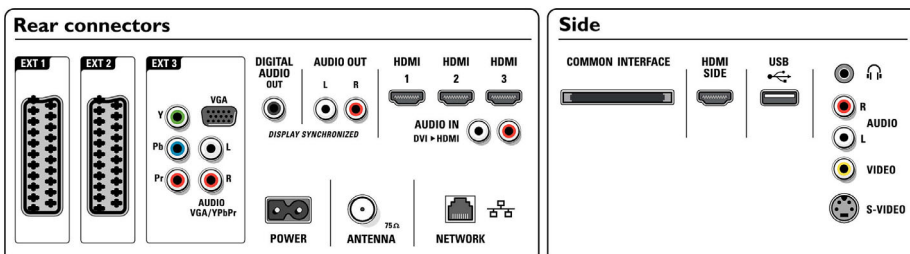

Głośniki

- Wbudowane głośniki: 2
- Typy głośników: 2 zintegrowane subwoofery, Głośnik wysokotonowy

Możliwości połączeń

- EasyLink (HDMI-CEC): Odtwarzanie jednym przyciskiem, Sterowanie dźwiękiem, Tryb gotowości
- Złącza z przodu/z boku: Wejście HDMI v1.3, Wejście S-video, Wejście CVBS, Wejście audio L/P, Wyjście słuchawek, USB
- Złącze Ext 1 Scart: Złącze audio L/P, Wejście CVBS, RGB
- Złącze Ext 2 Scart: Złącze audio L/P, Wejście CVBS, RGB
- Inne połączenia: Wyjście analogowe audio L/P, Wyjście S/PDIF (koncentryczne), Moduł CI
- Łącze sieci komputerowej: Certyfikat DLNA 1.0
- Złącze Ext 3: YPbPr, Wejście audio L/P, Wejście PC VGA
- Ext 4: Wejście HDMI v1.3
- Ext 5: Wejście HDMI v1.3
- Ext 6: Wejście HDMI v1.3

- Akcesoria w zestawie: Przewód antenowy RF, Przewód zasilający, Skrócona instrukcja obsługi, Instrukcja obsługi, Karta gwarancyjna, Pilot, Baterie do pilota

Wymiary

- Szerokość urządzenia: 828 mm
- Wysokość urządzenia: 543 mm
- Głębokość urządzenia: 109 mm
- Waga produktu: 16,3 kg
- Wysokość urządzenia (z podstawą): 594 mm
- Głębokość urządzenia (z podstawą): 220 mm
- Waga produktu (z podstawą): 19,2 kg
- Szerokość pudełka: 1000 mm
- Wysokość pudełka: 740 mm
- Głębokość pudełka: 288 mm
- Waga wraz z opakowaniem: 23,7 kg
- Szerokość podstawy: 480 mm
- Zgodny uchwyt ścienny: 200 x 200 mm