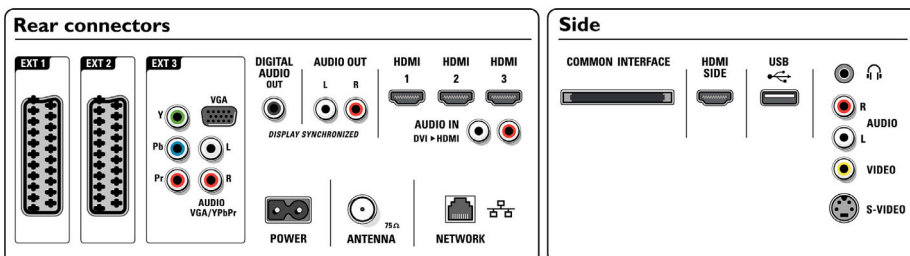

Możliwości połączeń

- EasyLink (HDMI-CEC): Odtwarzanie jednym przyciskiem, Sterowanie dźwiękiem, Tryb gotowości
- Złącza z przodu/z boku: Wejście HDMI v1.3, Wejście S-video, Wejście CVBS, Wejście audio L/P, Wyjście słuchawek, USB
- Złącze Ext 1 Scart: Złącze audio L/P, Wejście CVBS, RGB
- Złącze Ext 2 Scart: Złącze audio L/P, Wejście CVBS, RGB
- Inne połączenia: Wyjście analogowe audio L/P, Wyjście S/PDIF (koncentryczne), Moduł CI
- Łącze sieci komputerowej: Certyfikat DLNA 1.0
- Złącze Ext 3: YPbPr, Wejście audio L/P, Wejście PC VGA
- Ext 4: Wejście HDMI v1.3
- Ext 5: Wejście HDMI v1.3
- Ext 6: Wejście HDMI v1.3

Moc

- Zasilanie sieciowe: 220–240 V AC, +/- 10%
- Temperatura otoczenia: 5°C–35°C
- Zużycie energii: 206 W
- Pobór mocy w trybie gotowości: 0,15 W
- Zasilanie (tryb oszczędzania energii): 150 W

Akcesoria

- Akcesoria w zestawie: Przewód antenowy RF, Przewód zasilający, Skrócona instrukcja obsługi, Instrukcja obsługi, Karta gwarancyjna, Pilot, Baterie do pilota

Wymiary

- Szerokość urządzenia: 1054 mm
- Wysokość urządzenia: 658 mm
- Głębokość urządzenia: 100 mm
- Waga produktu: 22,7 kg
- Wysokość urządzenia (z podstawą): 731 mm
- Głębokość urządzenia (z podstawą): 265 mm
- Waga produktu (z podstawą): 27,2 kg
- Szerokość pudełka: 1163 mm
- Wysokość pudełka: 813 mm
- Głębokość pudełka: 320 mm
- Waga wraz z opakowaniem: 39 kg
- Szerokość podstawy: 590 mm
- Zgodny uchwyt ścienny: 300 x 300 mm

Data wydania 2023-07-26

Wersja: 4.0.8

EAN: 87 12581 36565 3

© 2023 Koninklijke Philips N.V.
Wszelkie prawa zastrzeżone.

Dane techniczne mogą ulec zmianie bez powiadomienia.
Znaki towarowe są własnością Koninklijke Philips N.V.
lub własnością odpowiednich firm.

www.philips.com