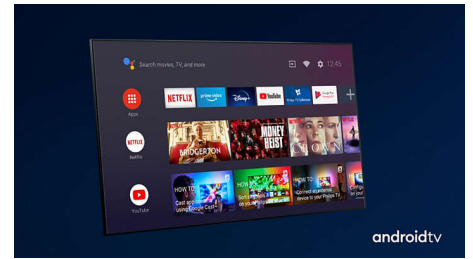

Luz asombrosa. Gran calidad de imagen.

- Televisor LED Full HD de Philips. Visualización vibrante.
- Diseñado para destacar.
- Bisel negro con soporte mate de punta de plástico.

Contenido a tus órdenes.

Aumenta el dramatismo independientemente de lo que veas. Este Android TV de Philips admite barras de sonido compatibles con Dolby Atmos, que reproducen tanto la profundidad como la altura para crear un sonido Surround tridimensional virtual que fluye por encima de ti y a tu alrededor.

Diseño

Con su bisel negro y su soporte mate, este elegante televisor cuenta con un estilo inconfundible. Tanto si querés que destaque en la cocina como que pase desapercibido en tu habitación, es perfecto para espacios reducidos.

Diseño

Bisel negro con soporte mate de punta de plástico.

43PFD6917/77

Sencillamente inteligente. Android TV

Tu Android TV de Philips te ofrece el contenido que quieres cuando lo quieres. Puedes personalizar la pantalla de inicio para mostrar tus aplicaciones favoritas, lo que te facilitará la reproducción de las películas y los programas que te encantan. También puedes reproducirlos desde donde los dejaste.