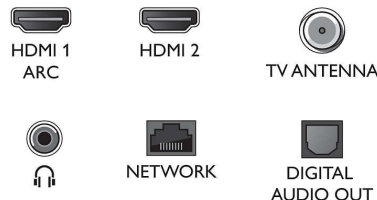

Connections

Side

Down

Fecha de publicación
2024-04-10

Versión: 8.2.2

EAN: 87 18863 03534 4

© 2024 Koninklijke Philips N.V.
Todos los derechos reservados.

Las especificaciones quedan sujetas a modificaciones sin previo aviso. Las marcas comerciales son propiedad de Koninklijke Philips N.V. o sus respectivos titulares.

www.philips.com

- La EPG y la visibilidad real (hasta 8 días) dependen del país y el operador.
- Las aplicaciones para Smart TV varían según el modelo de TV y el país. Para obtener más información, visita: www.philips.com/smarttv.
- La imagen que se muestra en el sitio web corresponde a imágenes no contractuales. Consultá siempre el televisor real que se vende en el comercio minorista o en las tiendas.
- Este televisor contiene plomo solo en algunas partes o componentes donde no existe una tecnología alternativa, de acuerdo con las cláusulas de exención de la Directiva RoHS.
- Amazon Prime está disponible en idiomas y países determinados.
- Es necesaria una suscripción a Disney+. Sujeto a los términos detallados en <https://www.disneyplus.com> (c) 2020 Disney y sus entidades relacionadas. Disney+ está disponible en determinados idiomas y países.
- El Asistente de Google está disponible en Android TV de Philips con Android O (8) o una versión posterior del sistema operativo. El Asistente de Google está disponible en determinados idiomas y países.
- Se necesita una suscripción a Netflix. Sujeto a los términos detallados en <https://www.netflix.com>.
- La aplicación TV Remote de Philips y las funciones relacionadas varían según el modelo de televisor, el operador y el país, así como el modelo del dispositivo inteligente y el sistema operativo. Para obtener más detalles, visita: www.philips.com/TVRemoteapp.
- Su funcionalidad depende de las aplicaciones y los dispositivos inteligentes con Chromecast integrado. Para obtener más información, visita las páginas de los productos con Chromecast integrado.
- El televisor Philips no garantiza una interoperabilidad total con todos los dispositivos HDMI CEC.