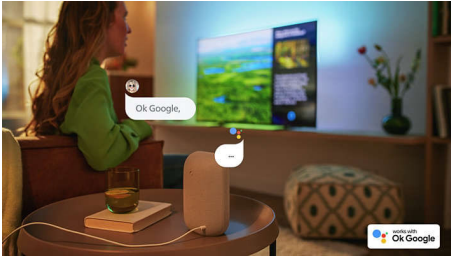

PHILIPS

Android TV Full HD
108 cm (43") Sonido Dolby Atmos, Android/Control por voz con IA

Destacados

Pixel Plus alta definición

Motor Pixel Plus HD. Imágenes nítidas ininterrumpidas.

Control por voz con IA

Presioná un botón del control remoto para hablar con el Asistente de Google. Controlá el televisor o los dispositivos inteligentes para el hogar compatibles con el Asistente de Google usando tu voz.

Dolby Atmos

Aumenta el dramatismo independientemente de lo que veas. Este Android TV de Philips admite barras de sonido compatibles con Dolby Atmos, que reproducen tanto la profundidad como la altura para crear un sonido Surround tridimensional virtual que fluye por encima de ti y a tu alrededor.

Diseño

Con su bisel negro y su soporte mate, este elegante televisor cuenta con un estilo inconfundible. Tanto si querés que destaque en la cocina como que pase desapercibido en tu habitación, es perfecto para espacios reducidos.