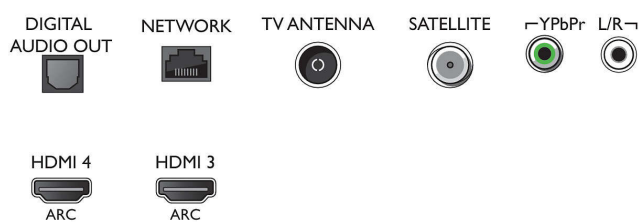

- przy 60 Hz
- Sygnał wideo — wejścia HDMI1/2: maksymalna rozdzielczość 4K UHD: 3840 x 2160 przy 60 Hz, Obsługa HDR, HDR10/ HLG
- Sygnał wideo — wejścia HDMI3/4: maksymalna rozdzielczość 4K UHD: 3840 x 2160 przy 60 Hz

Tuner/Odtwarzanie/Transmisja

- Telewizja cyfrowa: DVB-T/T2/T2-HD/C/S/S2
- Odtwarzanie video: NTSC, PAL, SECAM
- Obsługa MPEG: MPEG2, MPEG4
- Przewodnik telewizyjny*: Elektroniczny program

Connections

Side

Bottom

Niezwykłe smukły telewizor LED Android 4K UHD

TV 126 cm (50") z systemem Ambilight Picture Performance Index 1600, HDR Plus, Procesor P5 Perfect Picture

Dane techniczne

50PUS7363/12

na 8 dni

- Wskaźnik siły sygnału
- Telegazeta: Telegazeta Hypertext (1000 stron)
- Obsługa HEVC