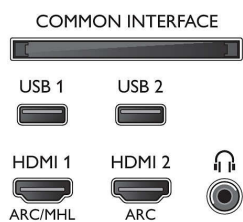

Niezwykłe smukły telewizor LED Android 4K UHD

TV 126 cm (50") z systemem Ambilight Picture Performance Index 1600, HDR Plus, Procesor P5 Perfect Picture

50PUS7363/12

Dane techniczne

Ambilight

- Funkcje Ambilight: Wbudowane funkcje Ambilight + Hue, Ambilight Muzyka, Tryb gry, Dostosowywanie się do koloru ściany, Tryb Lounge
- Wersja Ambilight: 3-stronny

Obraz/wyświetlacz

- Format obrazu: 16:9
- Przekątna ekranu (cale): 50 cali
- Przekątna ekranu (cm): 126 cm
- Wyświetlacz: LED 4K Ultra HD

- Rozdzielczość panelu: 3840 x 2160
- Silnik graficzny: Procesor P5 Perfect Picture
- Funkcje poprawy obrazu: Ultra Resolution, Micro Dimming Pro, 1600 PPI
- Przekątna ekranu (cale): 50 cali

Obsługiwana rozdzielczość ekranu

- Sygnał z komputera — wejścia HDMI1/2: maksymalna rozdzielczość 4K UHD: 3840 x 2160 przy 60 Hz, Obsługa HDR, HDR10/ HLG
- Sygnał z komputera — wejścia HDMI3/4: maksymalna rozdzielczość 4K UHD: 3840 x 2160

- przy 60 Hz
- Sygnał wideo — wejścia HDMI1/2: maksymalna rozdzielczość 4K UHD: 3840 x 2160 przy 60 Hz, Obsługa HDR, HDR10/ HLG
- Sygnał wideo — wejścia HDMI3/4: maksymalna rozdzielczość 4K UHD: 3840 x 2160 przy 60 Hz

Tuner/Odtwarzanie/Transmisja

- Telewizja cyfrowa: DVB-T/T2/T2-HD/C/S/S2
- Odtwarzanie video: NTSC, PAL, SECAM
- Obsługa MPEG: MPEG2, MPEG4
- Przewodnik telewizyjny*: Elektroniczny program

Connections

Side