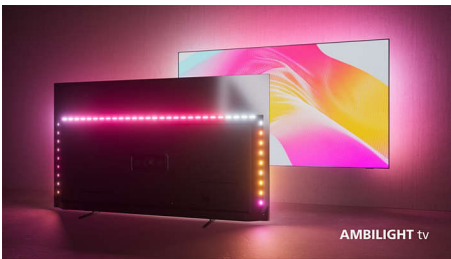

PHILIPS

Google TV LED 4K UHD

Televisor AMBILIGHT Dolby Vision y Dolby Atmos, Se admiten los formatos principales de HDR, Google TV de 164 cm (65")

Destacados

Imagen HDR dinámica

No importa lo que vea, este televisor 4K LED Ambilight le ofrece una imagen brillante y ultranítida con colores vivos. El televisor es compatible con todos los formatos HDR principales, por lo que disfrutará de más detalles, incluso en áreas oscuras y brillantes, cuando esté transmitiendo contenido HDR.

Televisor Ambilight

Los televisores Ambilight son los únicos televisores con luces LED detrás de la pantalla que reaccionan a lo que ve y lo sumergen en un halo de luz colorida. Un cambio radical: su televisor parece más grande y le permitirá concentrarse más en sus programas, películas y juegos favoritos.