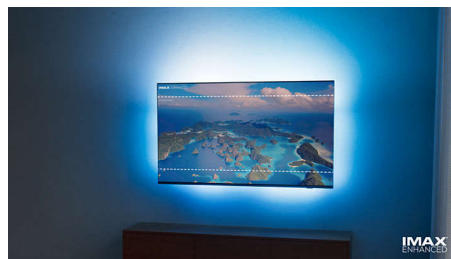

IMAX Enhanced

Καλώς ήλθατε στο Χόλιγουντ! Η τηλεόραση MiniLED της Philips σας προσφέρει την

55PML9507/12

πλήρη εμπειρία στις ταινίες που έχουν δημιουργηθεί για προβολή σε κινηματογράφους IMAX. Βυθιστείτε σε μια πολύ μεγαλύτερη αίσθηση κλίμακας. Δείτε περισσότερα σε κάθε σκηνή. Σε συνδυασμό με το Ambilight, θα απολαύσετε μια αξέχαστη κινηματογραφική βραδιά.