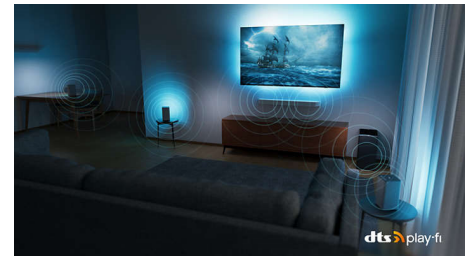

Συμβατότητα με DTS Play-Fi

Το ασύρματο οικιακό σύστημα της Philips με τεχνολογία DTS Play-Fi σας επιτρέπει να συνδέσετε σε συμβατά soundbar και ασύρματα ηχεία στο σπίτι σας σε δευτερόλεπτα. Ακούστε ταινίες στην κουζίνα. Ακούστε μουσική όπου κι αν βρίσκεστε. Μπορείτε ακόμη και να δημιουργήσετε ένα σύστημα ήχου Surround home cinema, χρησιμοποιώντας την τηλεόραση Philips ως κεντρικό ηχείο.