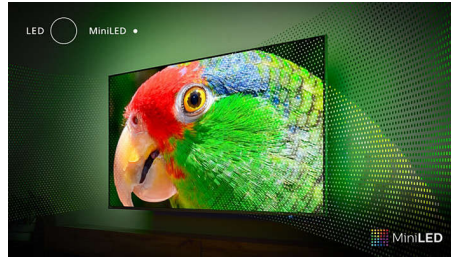

## Ambilight 4 πλευρών

Με το Ambilight, η απίστευτη εμπειρία παρακολούθησης μιας τηλεόρασης Philips MiniLED γίνεται ακόμα μεγαλύτερη! Οι λυχνίες LED στις τέσσερις πλευρές της τηλεόρασης ανάβουν και αλλάζουν χρώμα σε τέλειο συγχρονισμό με τα χρώματα της δράσης στην οθόνη ή με τη μουσική σας. Είναι τόσο εναρμονισμένο και καθηλωτικό, που θα αναρωτιέστε πώς απολαμβάνετε την τηλεόραση χωρίς αυτό.

## Σύστημα εικόνας P5 με AI

Ο επεξεργαστής P5 της Philips με AI αποδίδει μια εικόνα τόσο ρεαλιστική, που θα μπορούσατε να μπειτε κατευθείαν μέσα της. Ένας αλγόριθμος AI βαθιάς εκμάθησης επεξεργάζεται εικόνες με τρόπο παρόμοιο με τον ανθρώπινο εγκέφαλο. Ό,τι κι αν παρακολουθείτε, απολαμβάνετε ρεαλιστικές λεπτομέρειες και αντίθεση, πλούσια χρώματα και ομαλή κίνηση.

## Τηλεόραση MiniLED

Η τηλεόραση MiniLED της Philips υποστηρίζει όλες τις κύριες μορφές HDR και σας προσφέρει πραγματικά καθηλωτική εικόνα μεγάλης οθόνης, με βαθιές μαύρες αποχρώσεις και ολοζώντανα χρώματα. Η φωτεινότητα των εκατοντάδων έξυπνων ζωνών οπίσθιου φωτισμού αυξάνεται ή μειώνεται ανεξάρτητα, για αντίθεση και πραγματικό βάθος απίστευτης ευκρίνειας.