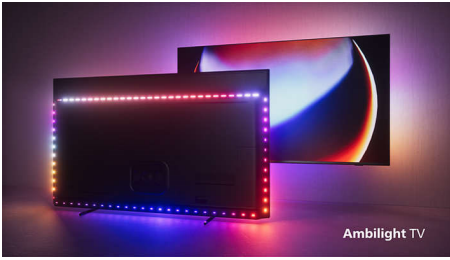

Τηλεόραση 4K UHD MiniLED Android
P5 AI perfect picture engine Ήχος Dolby Atmos, Τηλεόραση Ambilight 4 πλευρών, Τηλεόραση Android
139 εκ. (55")

Χαρακτηριστικά

Ambilight 4 πλευρών

Με το Ambilight, η απίστευτη εμπειρία παρακολούθησης μιας τηλεόρασης Philips MiniLED γίνεται ακόμα μεγαλύτερη! Οι λυχνίες LED στις τέσσερις πλευρές της τηλεόρασης ανάβουν και αλλάζουν χρώμα σε τέλειο συγχρονισμό με τα χρώματα της δράσης στην οθόνη ή με τη μουσική σας. Είναι τόσο εναρμονισμένο και καθηλωτικό, που θα αναρωτιέστε πώς απολαμβάνετε την τηλεόραση χωρίς αυτό.