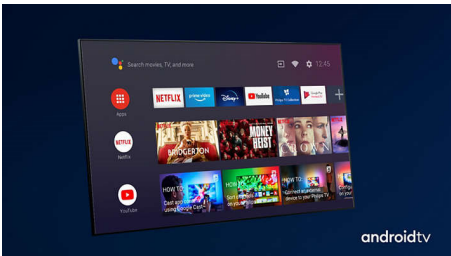

Sencillamente inteligente. Android TV

Tu Android TV de Philips te ofrece el contenido que quieres cuando lo quieres. Puedes personalizar la pantalla de inicio para

mostrar tus aplicaciones favoritas, lo que te facilitará la reproducción de las películas y los programas que te encantan. También puedes reproducirlos desde donde los dejaste.

Diseño

Con su bisel negro y su soporte mate, este elegante televisor cuenta con un estilo inconfundible. Tanto si querés que destaque en la cocina como que pase desapercibido en tu habitación, es perfecto para espacios reducidos.

Diseño

Bisel negro con soporte mate de punta de plástico.

Dolby Atmos

Aumenta el dramatismo independientemente de lo que veas. Este Android TV de Philips

admite barras de sonido compatibles con Dolby Atmos, que reproducen tanto la profundidad como la altura para crear un sonido Surround tridimensional virtual que fluye por encima de ti y a tu alrededor.

Pixel Plus alta definición

Motor Pixel Plus HD. Imágenes nítidas ininterrumpidas.

Televisor LED Full HD

El motor de procesamiento Pixel Plus HD de Philips optimiza la imagen para ofrecer imágenes nítidas, colores intensos y una profundidad notable. Desde vídeos de YouTube hasta series imperdibles de Netflix, siempre disfrutarás de imágenes vibrantes.