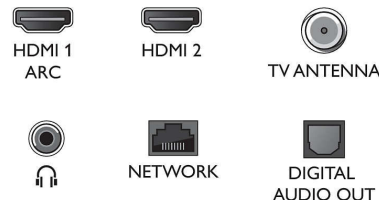

Diseño

Bisel negro con soporte mate de punta de plástico.

Dolby Atmos

Aumenta el dramatismo independientemente de lo que veas. Este Android TV de Philips

admite barras de sonido compatibles con Dolby Atmos, que reproducen tanto la profundidad como la altura para crear un sonido Surround tridimensional virtual que fluye por encima de ti y a tu alrededor.

Conectividad

- Cantidad de conexiones HDMI: 3
- Funciones HDMI: Audio Return Channel
- EasyLink (HDMI-CEC): Reproducción con un solo botón, Control remoto de gran alcance, Control de audio del sistema, Modo de espera del sistema
- Cantidad de puertos USB: 2
- Conexión inalámbrica: Bluetooth 5.0, Wi-Fi 802.11n, 2x2, doble banda
- Otras conexiones: Salida de audífonos, Antena IEC75, Conector de servicio, Salida de audio digital (óptica), Ethernet-LAN RJ-45
- Salida de sonido digital SPDIF: 1 (óptica)
- HDCP 2.3: Sí en todas las conexiones HDMI
- HDMI ARC: Sí, en la conexión HDMI1

alimentación, Guía de inicio rápido, Folleto legal y de seguridad, Soporte para mesa, Control remoto

Diseño

- Colores del televisor: Bisel negro mate
- Diseño del soporte: Soportes negro mate

Dimensiones

Connections

Side

Down

Fecha de publicación
2023-07-26

Versión: 5.2.1

EAN: 87 18863 03502 3

© 2023 Koninklijke Philips N.V.
Todos los derechos reservados.

Las especificaciones quedan sujetas a modificaciones sin previo aviso. Las marcas comerciales son propiedad de Koninklijke Philips N.V. o sus respectivos titulares.