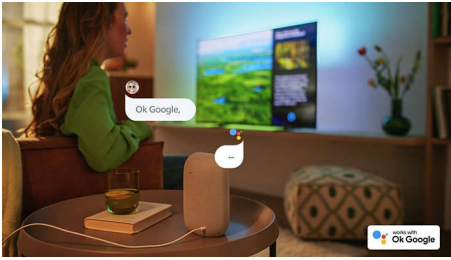

Luz asombrosa. Gran calidad de imagen.

- Televisor LED Full HD de Philips. Visualización vibrante.
- Diseñado para destacar.
- Bisel negro con soporte mate de punta de plástico.

Contenido a tus órdenes.

PHILIPS

Destacados

Control por voz con IA

Presioná un botón del control remoto para hablar con el Asistente de Google. Controlá el televisor o los dispositivos inteligentes para el hogar compatibles con el Asistente de Google usando tu voz.

Diseño

Con su bisel negro y su soporte mate, este elegante televisor cuenta con un estilo inconfundible. Tanto si querés que destaque en la cocina como que pase desapercibido en tu habitación, es perfecto para espacios reducidos.

Diseño

Bisel negro con soporte mate de punta de plástico.

Dolby Atmos

Aumenta el dramatismo independientemente de lo que veas. Este Android TV de Philips

admite barras de sonido compatibles con Dolby Atmos, que reproducen tanto la profundidad como la altura para crear un sonido Surround tridimensional virtual que fluye por encima de ti y a tu alrededor.