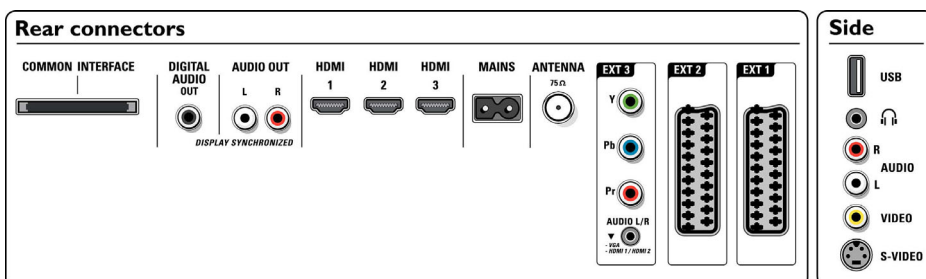

Głośniki

- Wbudowane głośniki: 4
- Typy głośników: Zintegrowane głośniki niskotonowe wOOx, Głośnik wysokotonowy

Możliwości połączeń

- Funkcje HDMI: Korekcja sygnału przesyłanego przewodem, Przewody kategorii 1 i 2, Skompresowany dźwięk, Preferowana obsługa formatu Multirate, Obsługa formatu PC, Rozdzielczość 720p, 1080i, 1080p
- Złącza z przodu/z boku: Wejście audio L/P, Wejście CVBS, Wyjście słuchawek, Wejście S-video, USB
- Złącze Ext 1 Scart: Złącze audio L/P, Wejście i wyjście CVBS, RGB
- Złącze Ext 2 Scart: Złącze audio L/P, Wejście i wyjście CVBS, RGB
- Inne połączenia: Wyjście analogowe audio L/P, Wyjście S/PDIF (koncentryczne), Moduł CI
- Złącze Ext 3: YPbPr, Wejście audio L/P
- Ext 4: Wejście HDMI v1.3
- Ext 5: Wejście HDMI v1.3
- Ext 6: Wejście HDMI v1.3

Moc

- Zasilanie sieciowe: 220–240 V AC, +/- 10%
- Temperatura otoczenia: 5°C–35°C
- Zużycie energii: 275 W
- Pobór mocy w trybie gotowości: 0,8 W

Akcesoria

- Akcesoria w zestawie: Obracana podstawa, Przewód antenowy RF

Wymiary

- Szerokość urządzenia: 1170 mm
- Wysokość urządzenia: 736 mm
- Głębokość urządzenia: 125 mm
- Waga produktu: 33,5 kg
- Wysokość urządzenia (z podstawą): 801 mm
- Głębokość urządzenia (z podstawą): 297 mm
- Waga produktu (z podstawą): 38.1 kg
- Szerokość pudełka: 1274 mm
- Wysokość pudełka: 943 mm
- Głębokość pudełka: 331 mm
- Waga wraz z opakowaniem: 59 (do potw.) kg
- Zgodny uchwyt ścienny: 600 x 400 mm

Data wydania 2023-07-26

Wersja: 7.0.21

EAN: 87 12581 33151 1

© 2023 Koninklijke Philips N.V.
Wszelkie prawa zastrzeżone.

Dane techniczne mogą ulec zmianie bez powiadomienia.
Znaki towarowe są własnością Koninklijke Philips N.V.
lub własnością odpowiednich firm.

www.philips.com

* Obsługa formatu DVB-T tylko w niektórych krajach.