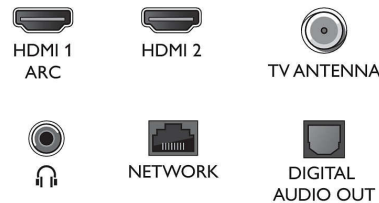

Diseño

Bisel negro con soporte mate de punta de plástico.

Dolby Atmos

Aumenta el dramatismo independientemente de lo que veas. Este Android TV de Philips

admite barras de sonido compatibles con Dolby Atmos, que reproducen tanto la profundidad como la altura para crear un sonido Surround tridimensional virtual que fluye por encima de ti y a tu alrededor.

Conectividad

- Cantidad de conexiones HDMI: 3
- Funciones HDMI: Audio Return Channel
- EasyLink (HDMI-CEC): Reproducción con un solo botón, Control remoto de gran alcance, Control de audio del sistema, Modo de espera del sistema
- Cantidad de puertos USB: 2
- Conexión inalámbrica: Bluetooth 5.0, Wi-Fi 802.11n, 2x2, doble banda
- Otras conexiones: Salida de audífonos, Antena IEC75, Conector de servicio, Salida de audio digital (óptica), Ethernet-LAN RJ-45
- Salida de sonido digital SPDIF: 1 (óptica)
- HDCP 2.3: Sí en todas las conexiones HDMI
- HDMI ARC: Sí, en la conexión HDMI1

alimentación, Guía de inicio rápido, Folleto legal y de seguridad, Soporte para mesa, Control remoto

Diseño

- Colores del televisor: Bisel negro mate
- Diseño del soporte: Soportes negro mate

Dimensiones

Connections

Side

Down

Fecha de publicación
2023-07-26

Versión: 5.0.1

EAN: 87 18863 03501 6

© 2023 Koninklijke Philips N.V.
Todos los derechos reservados.

Las especificaciones quedan sujetas a modificaciones sin previo aviso. Las marcas comerciales son propiedad de Koninklijke Philips N.V. o sus respectivos titulares.