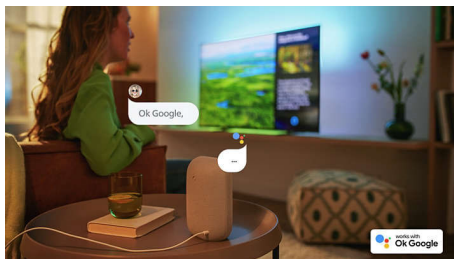

Luz asombrosa. Gran calidad de imagen.

- Visualización vibrante. Televisor LED HD de Philips.
- Diseñado para destacar.
- Bisel negro con soporte mate de punta de plástico.

Contenido a tus órdenes.

- Control por voz. El Asistente de Google.
- Sencillamente inteligente. Android TV

32PHD6917/43

Destacados

Control por voz con IA

Presioná un botón del control remoto para hablar con el Asistente de Google. Controlá el televisor o los dispositivos inteligentes para el hogar compatibles con el Asistente de Google usando tu voz.

Diseño

Con su bisel negro y su soporte mate, este elegante televisor cuenta con un estilo inconfundible. Tanto si querés que destaque en la cocina como que pase desapercibido en tu habitación, es perfecto para espacios reducidos.

Diseño

Bisel negro con soporte mate de punta de plástico.

Dolby Atmos

Aumenta el dramatismo independientemente de lo que veas. Este Android TV de Philips

admite barras de sonido compatibles con Dolby Atmos, que reproducen tanto la profundidad como la altura para crear un sonido Surround tridimensional virtual que fluye por encima de ti y a tu alrededor.