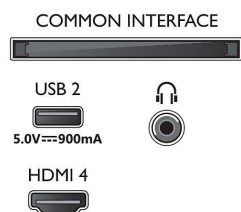

Spetsifikatsioon

Ambilight

- Ambilighi funktsioonid: Kohandumine seinavärviga, Salongi režiim, Mängurežiim, Ambilight muusikas, AmbiWakeup, AmbiSleep, töötab Philipsi juhtmevabade kodukõlaritega, Ambilighi muutimisanimatsioon
- Ambilighi versioon: 3 küljel

Pilt/Ekraan

- Ekraani diagonaalsuurus (tollides): 50 tolli
- Ekraani diagonaalsuurus (sentimeetrites): 126 cm
- Ekraan: 4K Ultra HD LED-teler
- Paneeli eraldusvõime: 3840 x 2160

- Loomulik värskendussagedus: 120 Hz
- Pildimootor: Pildiparandusmootor P5 Perfect
- Pildiparandus: Micro Dimming Pro, Laia värvigammaga 90% DCI/P3, HDR10+, Dolby Vision, CalMAN-i valmidusega, Perfect Natural Motion, HLG (Hybrid Log Gamma)

Ekraani lahutusvõime

- Lahutusvõime – värskendussagedus: 576p-50Hz, 640x480-60Hz, 720p-50Hz,60Hz, 1920x1080p-24Hz,25Hz,30Hz,50Hz, ,60Hz,100Hz,120Hz., 2560x1440-60Hz,120Hz, 3840x2160p-24Hz,25Hz,30Hz,50Hz, , 60Hz,100Hz,120Hz.

50PUS8888/12

Tuuner/Vastuvõtt/Ülekanne

- Digi-TV: DVB-T/T2/T2-HD/C/S/S2
- Video taasesitus: PAL, SECAM
- Telekava*: 8 päeva elektrooniline telekava
- Signaalitugevuse näidik
- Teletekst: 1000 lehekülge hüperteksti
- HEVC tugi

Android TV

- OS: Google TV™
- Eelnevalt paigaldatud rakendused: Google Play filmid*, Google Search, YouTube, Netflix, Apple TV, BBC iPlayer, Amazon Prime Video, Disney+,

Connections

Side