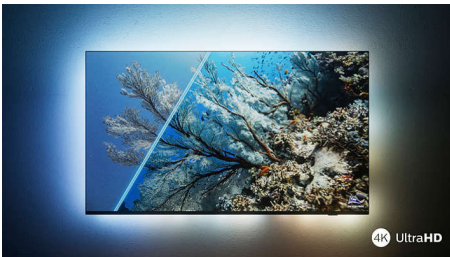

Üliterav pilt

Olenemata sellest, mida te vaatate, saate nautida eredat, üliteravat ja erksate värvidega pilti. Lisaks ühildub see 4K (UHD) Ambilighi teler kõigi peamiste HDR-vormingutega, nii et näete HDR-sisu voogesituse ajal rohkem detaile isegi tumedates ja heledates kohtades.