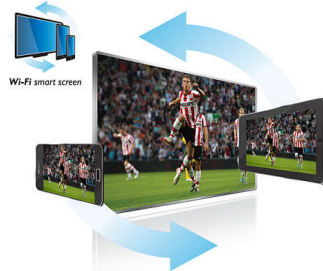

Wi-Fi Smart Screen

Dzięki technologii Wi-Fi Smart Screen* nie musisz oglądać telewizji tylko w salonie. Możesz oglądać cyfrowe programy telewizyjne w dowolnym miejscu w domu. Wystarczy pobrać aplikację Philips MyRemote i przestać program z telewizora do iPada, aby kontynuować oglądanie. Możesz również przesyłać zdjęcia, filmy i muzykę z

inteligentnych urządzeń na duży ekran. Oto prawdziwa wolność oglądania!