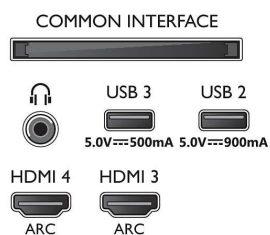

Specifikace

Ambilight

- Funkce Ambilight: Vestavěná funkce Ambilight+hue, Hudba s funkcí Ambilight, Herní režim, Funkce přizpůsobení barvě stěn, Režim Lounge, AmbiWakeup, AmbiSleep, Bezdrátové reproduktory Philips, Ambilight Aurora, Ambilight – animace při spuštění
- Verze Ambilight: nová generace, 4stranný

Obraz/displej

- Úhlopříčka obrazovky (metrická): 164 cm

- Displej: 4K Ultra HD LED
- Rozlišení panelu: 3840 x 2160
- Nativní obnovovací frekvence: 120 Hz
- Systém obrazu: P5 AI Perfect Picture Engine
- Vylepšení obrazu: Široký barevný gamut 95 % DCI/P3, Dolby Vision, Perfect Natural Motion, Micro Dimming Premium, A.I. Režim obrazové kvality, CalMAN Ready, HDR10+, Režim IMAX Enhanced, Filmmaker mode
- Úhlopříčka obrazovky (palce): 65 palců

Rozlišení vstupu displeje:

- Rozlišení – obnovovací frekvence: 576p – 50 Hz, 640 x 480 – 60 Hz, 720p – 50 Hz, 60 Hz, 1920 x 1080p – 24 Hz, 25 Hz, 30 Hz, 50 Hz, 60 Hz, 100 Hz, 120 Hz, 2560 x 1440 – 60 Hz, 120 Hz, 3840 x 2160p – 24 Hz, 25 Hz, 30 Hz, 50 Hz, 60 Hz, 100 Hz, 120 Hz

Tuner/příjem/vysílání

- Digitální příjem: DVB-T/T2/T2@HEVC/C/S/S2
- Průvodce televizními programy*: Průvodce EPG na

Connections

Side