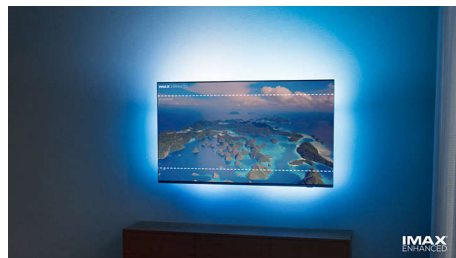

IMAX Enhanced

Vítejte v Hollywoodu! Televizor Philips MiniLED vám umožní vychutnat si filmy tak, jak byly vytvořeny pro kina IMAX. Nechte se unést hloubkou obrazu. Postřehnete v každé scéně ještě více detailů. V kombinaci s funkcí Ambilight vás čeká filmový večer, na který jen tak nezapomenete.