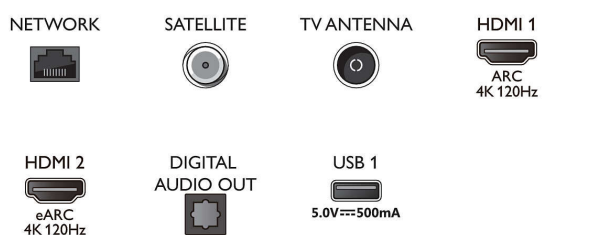

Specifikace

Ambilight

- Funkce Ambilight: Vestavěná funkce Ambilight+hue, Hudba s funkcí Ambilight, Herní režim, Funkce přizpůsobení barvě stěn, Režim Lounge, AmbiWakeup, AmbiSleep, Bezdrátové reproduktory Philips, Ambilight Aurora, Ambilight – animace při spuštění
- Verze Ambilight: nová generace, 4stranný

Obraz/displej

- Úhlopříčka obrazovky (metrická): 164 cm

- Displej: 4K Ultra HD LED
- Rozlišení panelu: 3840 x 2160
- Nativní obnovovací frekvence: 120 Hz
- Systém obrazu: P5 AI Perfect Picture Engine
- Vylepšení obrazu: Široký barevný gamut 95 % DCI/P3, Dolby Vision, Perfect Natural Motion, Micro Dimming Premium, A.I. Režim obrazové kvality, CalMAN Ready, HDR10+, Režim IMAX Enhanced, Filmmaker mode
- Úhlopříčka obrazovky (palce): 65 palců

Rozlišení vstupu displeje:

- Rozlišení – obnovovací frekvence: 576p – 50 Hz, 640 x 480 – 60 Hz, 720p – 50 Hz, 60 Hz, 1920 x 1080p – 24 Hz, 25 Hz, 30 Hz, 50 Hz, 60 Hz, 100 Hz, 120 Hz, 2560 x 1440 – 60 Hz, 120 Hz, 3840 x 2160p – 24 Hz, 25 Hz, 30 Hz, 50 Hz, 60 Hz, 100 Hz, 120 Hz

Tuner/příjem/vysílání

- Digitální příjem: DVB-T/T2/T2@HEVC/C/S/S2
- Průvodce televizními programy*: Průvodce EPG na

Connections

Side

Bottom