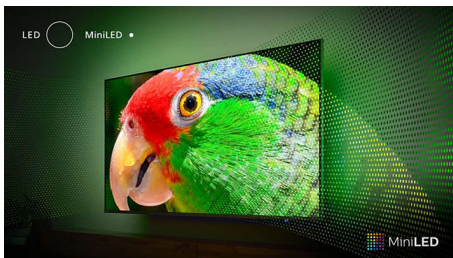

Televizor MiniLED

Televizor Philips MiniLED podporuje všechny hlavní formáty HDR a poskytuje skutečně působivý obraz na velké obrazovce se sytou černou a realistickými barvami. Stovky chytrých zón podsvícení jsou nezávisle na sobě

tlumeny nebo projasňovány, díky čemuž vzniká dokonale ostrý kontrast a skutečná hloubka.