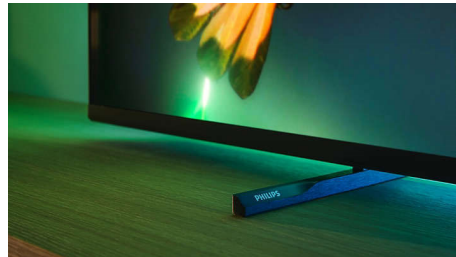

Prvotřídní provedení

Ultratenký hliníkový rámeček a stojan z leštěného kovu dodávají televizoru opravdový styl. Podsvícený dálkový ovladač zdobí jemná kůže značky Muirhead z udržitelných zdrojů a ovladač samotný se rozsvítí, když ho zvednete. Veškeré balení a vložené obalové materiály jsou navíc vyrobeny z recyklovaného kartonu a papíru.