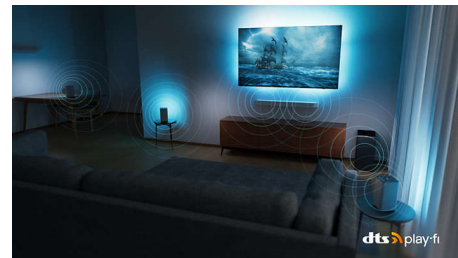

## Kompatibilní s technologií DTS Play-Fi

Bezdrátový domácí systém Philips s DTS Play-Fi vám umožní připojit kompatibilní soundbary a bezdrátové reproduktory napříč domovem v rámci sekund. Poslouchejte filmy v kuchyni. Přehrávejte hudbu odkudkoli. Dokonce si můžete vytvořit systém prostorového zvuku pro domácí kino, kde váš televizor Philips poslouží jako středový reproduktor.