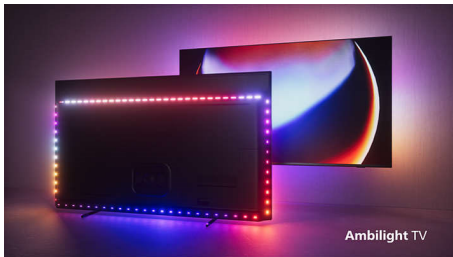

MiniLED televizor 4K UHD se systémem Android
P5 AI Perfect Picture Engine Zvuk Dolby Atmos, Televizor se 4stranným Ambilightem, 164 cm (65") Android
TV

Přednosti

4stranný Ambilight

Díky technologii Ambilight je sledování televizoru Philips MiniLED ještě lepší! LED světla po všech čtyřech okrajích televizoru svítí a synchronizovaně mění barvu podle scény na obrazovce nebo spuštěné hudby. Pohltí vás natolik, že nebudete vědět, jak jste si kdy mohli sledování užívat bez této vychytávky.