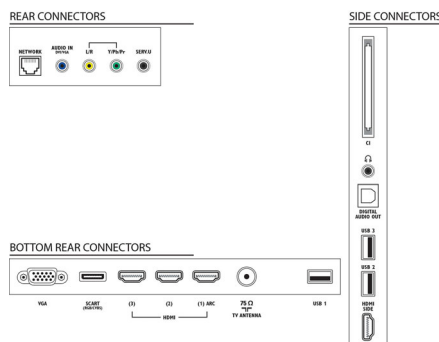

Moc

- Zasilanie sieciowe: 220–240 V AC, 50/60 Hz
- Temperatura otoczenia: 5°C–40°C
- Pobór mocy w trybie gotowości: $\leq 0,15\text{ W}$
- Klasa energetyczna: A+
- Etykieta energetyczna UE: 55 W
- Funkcje oszczędzania energii: Zegar automatycznego wyłączenia, Tryb Eco, Czujnik światła, Wyłączenie obrazu (dla radia)
- Roczne zużycie energii: 76 kWh

Akcesoria

- Akcesoria w zestawie: Przewód zasilający, Pilot, 2 baterie AAA, Obracana podstawa, Skrócona instrukcja obsługi, Broszura dot. kwestii prawnych i bezpieczeństwa, Zasilacz sieciowy DC, Adapter przewodu komponentowego, Skrócona instrukcja obsługi funkcji Smart TV, Broszura gwarancyjna
- Akcesoria opcjonalne: Uchwyt ścienny SQM 6325 firmy Philips, Uchwyt ścienny SQM 6375 firmy Philips, Uchwyt ścienny SQM 6415 firmy Philips

Wymiary

- Szerokość urządzenia: 1064,6 mm
- Wysokość urządzenia: 635,0 mm
- Głębokość urządzenia: 35,3 mm
- Waga produktu: 16,9 kg
- Szerokość urządzenia (z podstawą): 1064,6 mm
- Wysokość urządzenia (z podstawą): 677,3 mm
- Głębokość urządzenia (z podstawą): 260,0 mm
- Waga produktu (z podstawą): 20,5 kg
- Szerokość pudełka: 1290 mm
- Wysokość pudełka: 764 mm
- Głębokość pudełka: 158 mm
- Zgodny uchwyt ścienny: 400 x 400 mm
- Waga wraz z opakowaniem: 25,7 kg

Data wydania 2023-07-26

Wersja: 7.1.15

EAN: 87 12581 63102 4

© 2023 Koninklijke Philips N.V.
Wszelkie prawa zastrzeżone.

Dane techniczne mogą ulec zmianie bez powiadomienia. Znaki towarowe są własnością Koninklijke Philips N.V. lub własnością odpowiednich firm.

www.philips.com

* Net TV: Odwiedź stronę www.philips.com/smarttv, aby odkryć usługi dostępne w swoim kraju.

* Nagrywanie przez złącze USB jest możliwe tylko w przypadku kanałów cyfrowych w technologii IPTV zawartych w elektronicznym przewodniku telewizyjnym (mogą wystąpić ograniczenia w zależności od kraju i kanału), nagrywanie może zostać ograniczone przez zabezpieczenie przed kopiowaniem transmisji (CI+). Niezbędne jest połączenie z Internetem.

* Urządzenie posiada certyfikat DivX Certified® i umożliwia odtwarzanie zawartości wideo DivX® o rozdzielczości do HD 1080p, w tym zawartość premium.

* Telewizor zapewnia odbiór sygnału DVB dla ogólnodostępnych programów telewizyjnych. Niektórzy nadawcy DVB mogą nie być obsługiwani. Aktualną listę można znaleźć w sekcji Często zadawane pytania na stronie pomocy technicznej firmy Philips. W przypadku niektórych nadawców obowiązuje dostęp warunkowy i wymagana jest subskrypcja. Aby uzyskać dodatkowe informacje, skontaktuj się z nadawcą.

* Zużycie energii jest wyrażane w kWh na rok, w oparciu o pobór mocy telewizora działającego 4 godziny dziennie przez 365 dni. Dokładne zużycie energii zależy od sposobu użytkowania telewizora.

* Elektroniczny przewodnik telewizyjny (8 dni) nie jest dostępny we wszystkich krajach