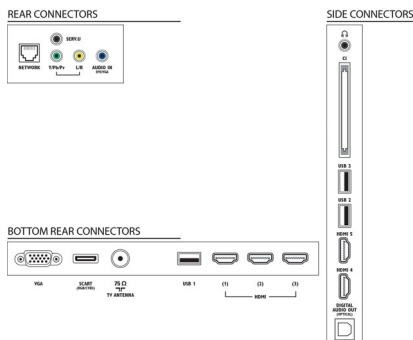

Moc

- Zasilanie sieciowe: 220–240 V AC, 50/60 Hz
- Temperatura otoczenia: 5°C–35°C
- Pobór mocy w trybie gotowości: $\leq 0,15\text{ W}$
- Klasa energetyczna: A+
- Etykieta energetyczna UE: 54 W
- Funkcje oszczędzania energii: Zegar automatycznego wyłączenia, Tryb Eco, Czujnik światła, Wyłączenie obrazu (dla radia)
- Pobór mocy w trybie wyłączenia: $\leq 0,01\text{ W}$
- Roczne zużycie energii: 75 kWh

Akcesoria

- Akcesoria w zestawie: Przewód zasilający, Pilot, Obracana podstawa, Skrócona instrukcja obsługi, Broszura dot. kwestii prawnych i bezpieczeństwa, Zasilacz sieciowy DC, Adapter przewodu komponentowego, Skrócona instrukcja obsługi funkcji Smart TV, Broszura gwarancyjna, 4 pary okularów pasywnych 3D, 3 baterie AAA
- Akcesoria opcjonalne: Okulary 3D PTA416, Okulary 3D PTA426, Zestaw do gier z okularami 3D PTA436

Wymiary

- Szerokość urządzenia: 958 mm
- Wysokość urządzenia: 584,77 mm
- Głębokość urządzenia: 29,4 mm
- Waga produktu: 12,9 kg
- Szerokość urządzenia (z podstawą): 958 mm
- Wysokość urządzenia (z podstawą): 627,28 mm
- Głębokość urządzenia (z podstawą): 234 mm
- Waga produktu (z podstawą): 15,15 kg
- Szerokość pudełka: 1042 mm
- Wysokość pudełka: 710 mm
- Głębokość pudełka: 130 mm
- Zgodny uchwyt ścienny: 400 x 400 mm

Data wydania 2023-07-26

Wersja: 5.0.6

EAN: 87 12581 63001 0

© 2023 Koninklijke Philips N.V.
Wszelkie prawa zastrzeżone.

Dane techniczne mogą ulec zmianie bez powiadomienia. Znaki towarowe są własnością Koninklijke Philips N.V. lub własnością odpowiednich firm.

www.philips.com

* Net TV: Odwiedź stronę www.philips.com/smarttv, aby odkryć usługi dostępne w swoim kraju.

* Nagrywanie przez złącze USB jest możliwe tylko w przypadku kanałów cyfrowych w technologii IPTV zawartych w elektronicznym przewodniku telewizyjnym (mogą wystąpić ograniczenia w zależności od kraju i kanału), nagrywanie może zostać ograniczone przez zabezpieczenie przed kopiowaniem transmisji (CI+). Niezbędne jest połączenie z Internetem.

* Funkcja Wi-Fi Smart Screen będzie dostępna jako aktualizacja oprogramowania jesienią 2012 r.

* Urządzenie posiada certyfikat DivX Certified® i umożliwia odtwarzanie zawartości wideo DivX® o rozdzielczości do HD 1080p, w tym zawartość premium.

* Kamera do Skype'a jest sprzedawana oddzielnie

* Z opisanych wyżej względów dzieci nie powinny oglądać obrazu 3D bez nadzoru rodziców. Nie zalecamy oglądania obrazu 3D przez dzieci w wieku poniżej 6 lat.

* Telewizor zapewnia odbiór sygnału DVB dla ogólnodostępnych programów telewizyjnych. Niektórzy nadawcy DVB mogą nie być obsługiwani. Aktualną listę można znaleźć w sekcji Często zadawane pytania na stronie pomocy technicznej firmy Philips. W przypadku niektórych nadawców obowiązuje dostęp warunkowy i wymagana jest subskrypcja. Aby uzyskać dodatkowe informacje, skontaktuj się z nadawcą.

* Zużycie energii jest wyrażane w kWh na rok, w oparciu o pobór mocy telewizora działającego 4 godziny dziennie przez 365 dni. Dokładne zużycie energii zależy od sposobu użytkowania telewizora.

* Elektroniczny przewodnik telewizyjny (8 dni) nie jest dostępny we wszystkich krajach