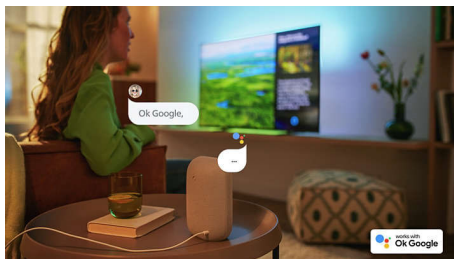

Philips 6900 series
Android TV Full HD

108 cm (43")

Sonido Dolby Atmos
Android/Control por voz con IA

43PFD6917

Compacto y elegante.

Android TV LED FHD

¿Buscas el mejor televisor para un espacio pequeño? Este televisor Philips de 43" encaja a la perfección en cualquier parte. Las imágenes son nítidas; el sonido, claro; y encima es inteligente: Android TV de Philips.

Luz asombrosa. Gran calidad de imagen.

- Televisor LED Full HD de Philips. Visualización vibrante.
- Diseñado para destacar.
- Bisel negro con soporte mate de punta de plástico.

Contenido a tus órdenes.

PHILIPS

Destacados

Control por voz con IA

Presiona un botón del control remoto para hablar con el Asistente de Google. Controla el televisor o los dispositivos inteligentes para el hogar compatibles con el Asistente de Google utilizando tu voz.

Dolby Atmos

Aumenta el dramatismo independientemente de lo que veas. Este Android TV de Philips admite barras de sonido compatibles con Dolby Atmos, que reproducen tanto la profundidad como la altura para crear un sonido Surround tridimensional virtual que fluye por encima de ti y a tu alrededor.