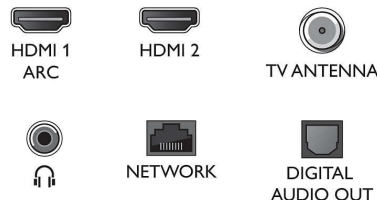

Dolby Atmos

Aumenta el dramatismo independientemente de lo que veas. Este Android TV de Philips admite barras de sonido compatibles con Dolby Atmos, que reproducen tanto la profundidad como la altura para crear un sonido Surround tridimensional virtual que fluye por encima de ti y a tu alrededor.

Conectividad

- Cantidad de conexiones HDMI: 3
- Funciones HDMI: Audio Return Channel
- EasyLink (HDMI-CEC): Reproducción con un solo botón, Control remoto de gran alcance, Control de audio del sistema, Modo de espera del sistema
- Cantidad de puertos USB: 2
- Conexión inalámbrica: Bluetooth 5.0, Wi-Fi 802.11n, 2x2, doble banda
- Otras conexiones: Salida de audífonos, Antena IEC75, Conector de servicio, Salida de audio digital (óptica), Ethernet-LAN RJ-45
- Salida de sonido digital SPDIF: 1 (óptica)
- HDCP 2.3: Sí en todas las conexiones HDMI
- HDMI ARC: Sí, en la conexión HDMI1

Accesorios

- Accesorios incluidos: 2 baterías AAA, Cable de

alimentación, Guía de inicio rápido, Folleto legal y de seguridad, Soporte para mesa, Control remoto

Diseño

- Colores del televisor: Bisel negro mate
- Diseño del soporte: Soportes negro mate

Connections

Side

Down

Fecha de publicación
2024-07-08

Versión: 6.2.1

EAN: 87 18863 03518 4

© 2024 Koninklijke Philips N.V.
Todos los derechos reservados.

Las especificaciones quedan sujetas a modificaciones sin previo aviso. Las marcas comerciales son propiedad de Koninklijke Philips N.V. o sus respectivos titulares.