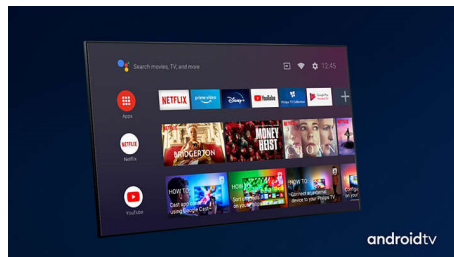

Sencillamente inteligente. Android TV

Tu Android TV de Philips te ofrece el contenido que quieres cuando lo quieres. Puedes personalizar la pantalla de inicio para mostrar tus aplicaciones favoritas, lo que te facilitará la reproducción de las películas y los programas que te encantan. También puedes reproducirlos desde donde los dejaste.

Dolby Atmos

Aumenta el dramatismo independientemente de lo que veas. Este Android TV de Philips admite barras de sonido compatibles con Dolby Atmos, que reproducen tanto la profundidad como la altura para crear un sonido Surround tridimensional virtual que fluye por encima de ti y a tu alrededor.

Televisor LED Full HD

El motor de procesamiento Pixel Plus HD de Philips optimiza la imagen para ofrecer imágenes nítidas, colores intensos y una profundidad notable. Desde vídeos de YouTube hasta series imperdibles de Netflix, siempre disfrutarás de imágenes vibrantes.