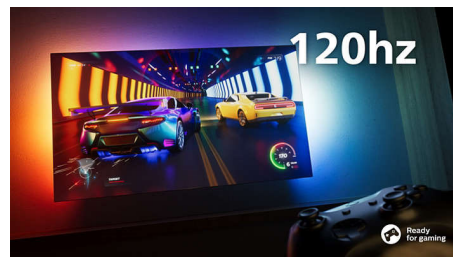

Episk gaming

Spil uden begrænsninger, og fordyb dig i Xtra's levende farver! HDMI 2.1, en lynhurtig 120 Hz opdateringshastighed og ultralav in-put lag får det bedste ud af næste generations gamingudstyr med flydende, hurtigt reagerende gameplay og superjævne og naturlige bevægelser og flotte grafik. Ambilights gamingtilstand giver endnu større spænding.