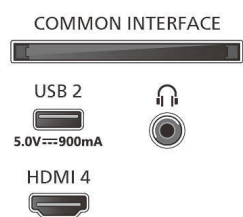

Specifikationer

Ambilight

- Ambilight-funktioner: Tilpasning til vægfarve, Lounge-tilstand, Spil-tilstand, Ambilight-musik, AmbiWakeup, AmbiSleep, fungerer med Philips Wireless Home-højtalere, Ambilight-opstartsanimation
- Ambilight-version: 3-sidet

Billede/display

- Diagonal skærmstørrelse (tommer): 55 tommer
- Diagonal skærmstørrelse (metrisk): 139 cm
- Display: 4K Ultra HD LED

- Panelopløsning: 3840 x 2160
- Oprindelig opdateringshastighed: 120 Hz
- Picture engine: P5 Perfect Picture-processor
- Billedforbedring: Perfect Natural Motion, Micro Dimming Premium, HDR10+, Dolby Vision, HLG (Hybrid Log Gamma), CalMAN Ready

Indgangsopløsning på skærm

- Opløsning - opdateringshastighed: 576p - 50 Hz, 640x480 - 60 Hz, 720p - 50 Hz, 60 Hz, 2560x1440 - 60 Hz, 120 Hz, 1920x1080p - 24 Hz, 30 Hz, 50 Hz, , 60Hz,100Hz,120Hz., 3840x2160p - 24 Hz, 30

Hz, 50 Hz, 60 Hz, 100 Hz, 120 Hz.

Tuner/modtagelse/transmission

- Digital TV: DVB-T/T2/T2-HD/C/S/S2
- Videoafspilning: PAL, SECAM
- TV-programoversigt*: 8 dages elektronisk programguide
- Signalstyrke-indikation
- Tekst-TV: 1000 siders hypertext
- HEVC-understøttelse

Connections

Side