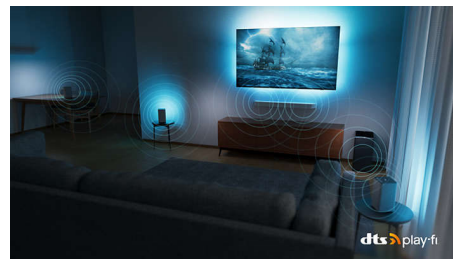

DTS Play-Fi

Philips Wireless Home System drevet af DTS Play-Fi giver dig mulighed for at oprette forbindelse til kompatible soundbars og trådløse højttalere i dit hjem på få sekunder. Lyt til film i køkkenet. Afspil musik hvor som helst.