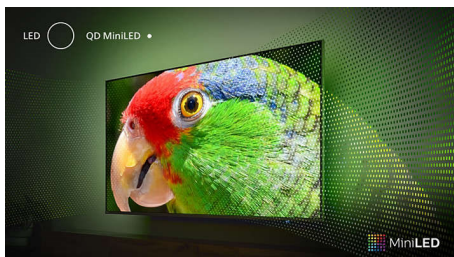

Mini-LED-teknologi

Uanset hvad du ser, giver Xtras mini-LED-teknologien dig et virkelig imponerende storskærmsbillede med dybe sorte nuancer, knivskarp kontrast og naturtro farver. Desuden er dette 4K UHD Ambilight TV kompatibelt med alle større HDR-formater, så du kan se flere detaljer, selv i mørke og lyse områder.

MiniLED-TV

Mini-LED. Intelligente baggrundsbelysningszoner. Utrolig kontrast.