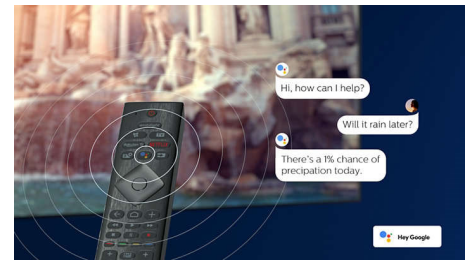

Wbudowana funkcja Asystent Google

Steruj telewizorem Philips Android za pomocą głosu. Chcesz zagrać w grę, obejrzeć najnowszy serial Netflix lub wyszukać materiały i aplikacje w sklepie Google Play? Wystarczy powiedzieć. Możesz też wydawać polecenia wszystkim urządzeniom kompatybilnym z funkcją Asystent Google w inteligentnej sieci domowej — poprosić o przyciemnienie światła czy o ustawienie termostatu na czas seansu filmowego. A to wszystko bez schodzenia z kanapy.