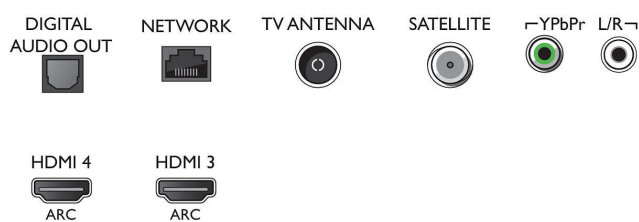

Niezwykłe smukły telewizor LED Android 4K UHD

TV 108 cm (43") z systemem Ambilight Picture Performance Index 1600, HDR Plus, Procesor P5 Perfect Picture

43PUS7393/12

Dane techniczne

Ambilight

- Funkcje Ambilight: Wbudowane funkcje Ambilight + Hue, Ambilight Muzyka, Tryb gry, Dostosowywanie się do koloru ściany, Tryb Lounge
- Wersja Ambilight: 3-stronny

Obraz/wyświetlacz

- Format obrazu: 16:9
- Przekątna ekranu (cale): 43 cali
- Przekątna ekranu (cm): 108 cm
- Wyświetlacz: LED 4K Ultra HD

- Rozdzielczość panelu: 3840 x 2160
- Silnik graficzny: Procesor P5 Perfect Picture
- Funkcje poprawy obrazu: Ultra Resolution, Micro Dimming Pro, 1600 PPI
- Przekątna ekranu (cale): 43 cale

Obsługiwana rozdzielczość ekranu

- Sygnał z komputera — wejścia HDMI1/2: maksymalna rozdzielczość 4K UHD: 3840 x 2160 przy 60 Hz, Obsługa HDR, HDR10/ HLG
- Sygnał z komputera — wejścia HDMI3/4: maksymalna rozdzielczość 4K UHD: 3840 x 2160

- przy 60 Hz
- Sygnał wideo — wejścia HDMI1/2: maksymalna rozdzielczość 4K UHD: 3840 x 2160 przy 60 Hz, Obsługa HDR, HDR10/ HLG
- Sygnał wideo — wejścia HDMI3/4: maksymalna rozdzielczość 4K UHD: 3840 x 2160 przy 60 Hz

Tuner/Odtwarzanie/Transmisja

- Telewizja cyfrowa: DVB-T/T2/T2-HD/C/S/S2
- Odtwarzanie video: NTSC, PAL, SECAM
- Obsługa MPEG: MPEG2, MPEG4
- Przewodnik telewizyjny*: Elektroniczny program

Connections

Side

Bottom