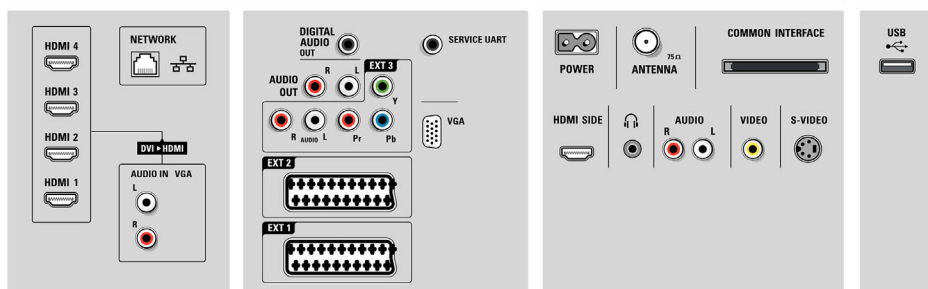

Dane techniczne

Ambilight

- Funkcje Ambilight: Ambilight Spectra 3, Tryb oświetlenia Lounge
- System oświetlenia Ambilight: Kolorowa dioda LED
- Funkcja wygaszania: Ręczna i za pomocą czujnika światła

Obraz/wyświetlacz

- Format obrazu: Panoramiczny
- Przekątna ekranu (cale): 52 cali
- Przekątna ekranu (cm): 132 cm
- Kolor obudowy: Przód z matowego aluminium

- Rozdzielczość panelu: 1920 x 1080 pikseli
- Jasność: 500 cd/m²
- Funkcje poprawy obrazu: Technologia Perfect Pixel HD Engine, Perfect Natural Motion, Technologia Perfect Contrast, Technologia Perfect Colors, Szeroka gama kolorów wyświetlacza, Tryb filmowy 3/2 – 2/2 pull down, Filtr grzebieniowy 3D, Funkcja Active Control z czujnikiem oświetlenia, Eliminacja poszarpanych linii, Skanowanie progresywne, Rozdzielczość obrazu 1080p 24/25/30 Hz, Rozdzielczość obrazu 1080p 50/60 Hz, Ekran Clear LCD 200 Hz*, Podświetlenie skanujące, Selektywne

- przyciemnianie podświetlenia LED, Segmentowane podświetlenie diodami LED
- Typ ekranu: Ekran LCD HD z aktywną matrycą W-UXGA
- Dynamiczny kontrast ekranu: 5 000 000:1
- Czas reakcji (standardowy): 1 ms
- Kąt widzenia: 176° (poz.) / 176° (pion.)
- Funkcje poprawy ekranu: Ekran z powłoką przeciwodblaskową
- Przetwarzanie kolorów: 2250 bilionów kolorów (RGB 17 bitów)

Rear connectors