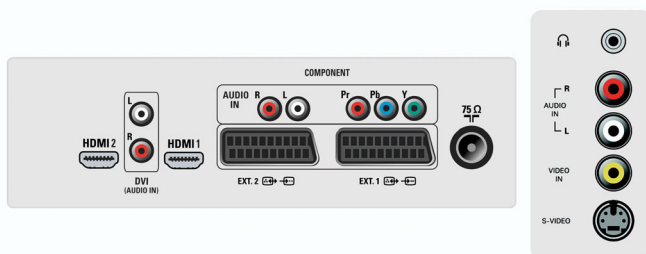

Dźwięk

- Korektor: 5-pasmowy
- Moc wyjściowa (RMS): 2 x 15 W
- System dźwięku: Virtual Dolby Surround, Stereo
- Funkcje poprawy dźwięku: Dynamiczne wzmocnienie tonów niskich, Domyślne ustawienie głośności

Głośniki

- Wbudowane głośniki: 2

Możliwości połączeń

- Liczba złączy Scart: 2
- Złącza z przodu/z boku: Wejście CVBS, Wyjście słuchawek, Wejście S-video, Wejście audio L/P
- Złącze Ext 1 Scart: Złącze audio L/P, Wejście i wyjście CVBS, RGB
- Złącze Ext 2 Scart: Wejście i wyjście CVBS, Wejście S-video, Złącze audio L/P
- Inne połączenia: Antena IEC75
- Ext 4: YPbPr
- Ext 5: HDMI
- Ext 6: HDMI

Moc

- Zasilanie sieciowe: 110–240 V, 50/60 Hz
- Temperatura otoczenia: 5°C–40°C
- Zużycie energii: 120 W Normal Operation W
- Pobór mocy w trybie gotowości: 1 W <

Akcesoria

- Akcesoria w zestawie: Przewód zasilający, Skrócona instrukcja obsługi, Karta rejestracyjna, Pilot, Instrukcja obsługi, Baterie do pilota, Podstawa na biurko, Karta gwarancyjna
- Akcesoria opcjonalne: Podstawa podłogowa

Data wydania 2023-07-26

Wersja: 4.5.23

EAN: 87 10895 94041 2

© 2023 Koninklijke Philips N.V.
Wszelkie prawa zastrzeżone.

Dane techniczne mogą ulec zmianie bez powiadomienia.
Znaki towarowe są własnością Koninklijke Philips N.V.
lub własnością odpowiednich firm.

www.philips.com