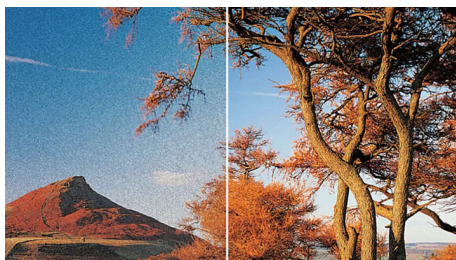

Zalety

Wyświetlacz LCD WXGA, 1366 x 768p

Nowoczesna technologia wykonania ekranu LCD WXGA oferuje panoramiczną wysoką rozdzielczość 1366 x 768 pikseli. Umożliwia ona osiągnięcie czystego obrazu bez migotania, optymalnej jasności i rewelacyjnych kolorów. Żywy i ostry obraz zwiększa wrażenia w czasie oglądania.

HD Ready

Ciesz się wyjątkową jakością sygnału telewizyjnego High Definition i przygotuj się na możliwość obsługi źródeł HD, takich jak transmisje HDTV, dekodery lub odtwarzacze Blu-ray. HD Ready to chroniony znak technologii, która zapewnia jakość obrazu przewyższającą technologię przeplotu Progressive Scan. Spełnia ona ostre normy wyznaczone przez EICTA, dzięki czemu na ekranie HD można wyświetlić obraz o rozdzielczości i jakości oferowanej przez sygnał High Definition. Uniwersalne złącze umożliwia wyświetlanie sygnałów analogowych YPbPr i nieskompresowanych sygnałów cyfrowych DVI lub HDMI, a także obsługę standardu HDCP. Obsługiwane są sygnały 720p oraz 1080i przy 50 i 60 Hz.

Digital Crystal Clear

Digital Crystal Clear to komplet innowacyjnych funkcji poprawy obrazu, które cyfrowo regulują jego parametry w celu uzyskania optymalnego poziomu kontrastu, koloru i ostrości. Obraz zupełnie jak w kinie.

Dynamiczna poprawa kontrastu

Potrzebujesz płaskiego wyświetlacza LCD o największym kontraście, najwyższych obrazach i szerokim kącie widzenia. W opracowanej przez firmę Philips funkcji dynamicznej poprawy kontrastu zastosowano przetwarzanie wideo i wyjątkową technologię przyciemnianego podświetlenia. Zapewnia ona głęboką czerń oraz większe bogactwo szczegółów. Przyciemniane podświetlenie powoduje nawet 5-krotne* zwiększenie kontrastu, poprawiając jednocześnie kąt widzenia. Daje jasny, naturalny obraz o wysokim kontraście i żywych kolorach. (* Od 2 do 5 razy, w zależności od typu ekranu i zawartości obrazu).

Filtr grzebienny 3D

Filtr grzebienny 3D oddziela sygnały luminancji i chrominancji w 3-wymiarowym zakresie w celu wyeliminowania przebarwień, przejawiania i tzw. pełzania punktów, które negatywnie wpływają na jakość obrazu. Filtr grzebienny 3D dokonuje porównań pole po polu obrazu telewizyjnego i dokładnie oddziela obraz kolorowy od obrazu czarno-białego, a następnie usuwa punkty „wiszące” w pionie i poziomie oraz punkty pełzające. W efekcie uzyskuje się bardzo ostry obraz.

Virtual Dolby Surround

Virtual Dolby Surround to technologia umożliwiająca uzyskanie zoptymalizowanego efektu dźwięku przestrzennego, dającego wrażenie korzystania z systemu Dolby Pro Logic bez konieczności instalowania dodatkowych głośników tylnych. Dzięki temu słuchacze mogą całkowicie zanurzyć się w program telewizyjny.

Zwarta konstrukcja

Stylistyka podkreślająca smukły wygląd i niewielkie rozmiary, pasujące wszędzie i pozwalające zaoszczędzić miejsce.

Wiele obrazów w obrazie

Wiele obrazów w obrazie umożliwia jednoczesne oglądanie obrazu z dwóch źródeł wideo w trybach: obraz w obrazie, obok siebie lub jako mozaikę z poszczególnych klatek.