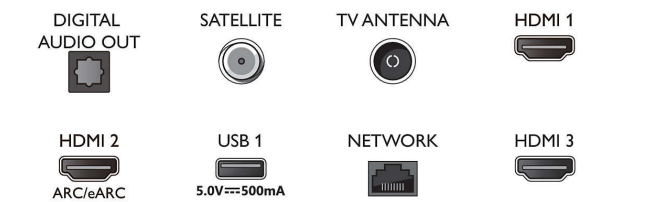

108 cm (43") Ambilight TV Pildiparandusmootor P5 Perfect, Toetab peamiseid HDR-vorminguid, Google TV™

Spetsifikatsioon

Ambilight

- Ambilighti funktsioonid: Kohandumine seinavärviga, Salongi režiim, Mängurežiim, Ambilight muusikas, AmbiWakeup, AmbiSleep, töötab Philipsi juhtmevabade kodukõlaritega, Ambilighti muutimisanimatsioon
- Ambilighti versioon: 3 küljel

Pilt/Ekraan

- Ekraani diagonaalsuurus (tollides): 43 tolli
- Ekraani diagonaalsuurus (sentimeetrites): 108 cm
- Ekraan: 4K Ultra HD LED-teler
- Paneeli eraldusvõime: 3840 x 2160

- Loomulik värskendussagedus: 60 Hz
- Pildimootor: Pildiparandusmootor P5 Perfect
- Pildiparandus: Dolby Vision, HDR10+, Micro Dimming Pro, Natural Motion, Laia värvigammaga 90% DCI/P3, CalMAN-i valmidusega, HLG (Hybrid Log Gamma)

Ekraani lahutusvõime

- Lahutusvõime – värskendussagedus: 576p-50Hz, 640x480-60Hz, 720p-50Hz,60Hz, 1920x1080p-24Hz,25Hz,30Hz, ,50Hz,60Hz, 2560x1440-60Hz, 3840x2160p-24Hz,25Hz,30Hz, ,50Hz,60Hz

43PUS8548/12

Tuuner/Vastuvõtt/Ülekanne

- Digi-TV: DVB-T/T2/T2-HD/C/S/S2
- Video taasesitus: PAL, SECAM
- Telekava*: 8 päeva elektrooniline telekava
- Signaalitugevuse näidik
- Teletekst: 1000 lehekülge hüperteksti
- HEVC tugi

Android TV

- OS: Google TV™
- Eelnevalt paigaldatud rakendused: Google Play filmid*, Google Search, YouTube, Netflix, Apple TV, Amazon Prime Video, Disney+, YouTube

Connections

Side

Bottom