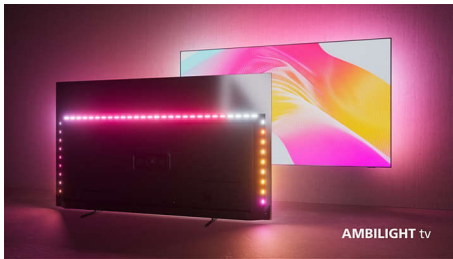

PHILIPS

4K Ambilight teler

108 cm (43") Ambilight TV Pildiparandusmootor P5 Perfect, Toetab peamiseid HDR-vorminguid, Google TV™

Esiletõstetud tooted

Ambilightiga.

Ambilighti telerid on ainsad, millel on LED-lambid teleri taga, mis reageerivad teie vaadatavale, viies teid värvilisse valgusesse. See muudab kõike: teie teler tundub suurem ja teie tõmmatakse sügavamale teie lemmiksaatesse, filmidesse ja mängudesse.