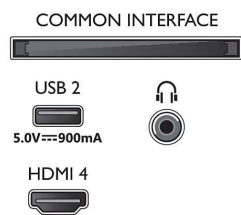

108 cm (43") Ambilight TV Pildiparandusmootor P5 Perfect, Toetab peamiseid HDR-vorminguid, Google TV™

Spetsifikatsioon

Ambilight

- Ambilighti funktsioonid: Kohandumine seinavärviga, Salongi režiim, Mängurežiim, Ambilight muusikas, AmbiWakeup, AmbiSleep, töötab Philipsi juhtmevabade kodukõlaritega, Ambilighti muutimisanimatsioon
- Ambilighti versioon: 3 küljel

Pilt/Ekraan

- Ekraani diagonaalsuurus (tollides): 43 tolli
- Ekraani diagonaalsuurus (sentimeetrites): 108 cm
- Ekraan: 4K Ultra HD LED-teler
- Paneeli eraldusvõime: 3840 x 2160

- Loomulik värskendussagedus: 60 Hz
- Pildimootor: Pildiparandusmootor P5 Perfect
- Pildiparandus: Dolby Vision, HDR10+, Micro Dimming Pro, Natural Motion, Laia värvigammaga 90% DCI/P3, CalMAN-i valmidusega, HLG (Hybrid Log Gamma)

Ekraani lahutusvõime

- Lahutusvõime – värskendussagedus: 576p-50Hz, 640x480-60Hz, 720p-50Hz,60Hz, 1920x1080p-24Hz,25Hz,30Hz, ,50Hz,60Hz, 2560x1440-60Hz, 3840x2160p-24Hz,25Hz,30Hz, ,50Hz,60Hz

43PUS8548/12

Tuuner/Vastuvõtt/Ülekanne

- Digi-TV: DVB-T/T2/T2-HD/C/S/S2
- Video taasesitus: PAL, SECAM
- Telekava*: 8 päeva elektrooniline telekava
- Signaalitugevuse näidik
- Teletekst: 1000 lehekülge hüperteksti
- HEVC tugi

Android TV

- OS: Google TV™
- Eelnevalt paigaldatud rakendused: Google Play filmid*, Google Search, YouTube, Netflix, Apple TV, Amazon Prime Video, Disney+, YouTube

Connections

Side