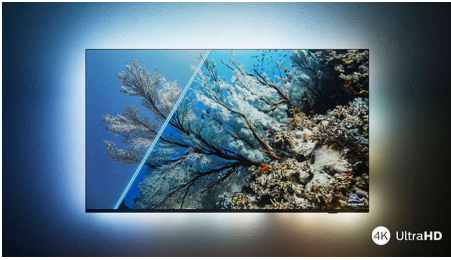

PHILIPS

Google TV LED 4K UHD

Televisor AMBILIGHT Dolby Vision y Dolby Atmos, Se admiten los formatos principales de HDR, Google TV de 189 cm (75")

Destacados

Imagen HDR dinámica

No importa lo que vea, este televisor 4K LED Ambilight le ofrece una imagen brillante y ultranítida con colores vivos. El televisor es compatible con todos los formatos HDR principales, por lo que disfrutará de más detalles, incluso en áreas oscuras y brillantes, cuando esté transmitiendo contenido HDR.