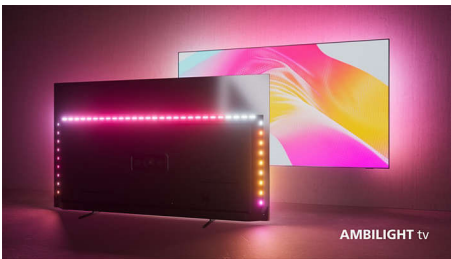

PHILIPS

Google TV LED 4K UHD

Televisor AMBILIGHT Dolby Vision y Dolby Atmos, Se admiten los formatos principales de HDR, Google TV de 189 cm (75")

Destacados

Imagen HDR dinámica

No importa lo que vea, este televisor 4K LED Ambilight le ofrece una imagen brillante y ultranítida con colores vivos. El televisor es compatible con todos los formatos HDR principales, por lo que disfrutará de más detalles, incluso en áreas oscuras y brillantes, cuando esté transmitiendo contenido HDR.

Televisor Ambilight

Los televisores Ambilight son los únicos televisores con luces LED detrás de la pantalla que reaccionan a lo que ve y lo sumergen en un halo de luz colorida. Un cambio radical: su televisor parece más grande y le permitirá concentrarse más en sus programas, películas y juegos favoritos.