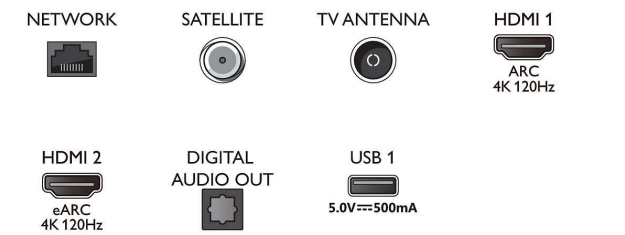

Sintonizador/recepción/transmisión

- Televisión digital: TDT/T2/T2-HD/C/S/S2
- Guía de programación de televisión*: Guía

Connections

Side

Bottom

Android TV MiniLED 4K UHD

P5 con AI Perfect Picture Engine Sonido Dolby Atmos, Televisor con Ambilight en 4 lados, Android TV de 139 cm (55")

Especificaciones

- electrónica de programación de 8 días
- Indicación de la fuerza de la señal
- Teletexto: Hipertexto de 1000 páginas
- Compatibilidad HEVC

Android TV

- Sistema operativo: Android TV™ 11 (R)
- Aplicaciones preinstaladas: Google Play Películas*, Búsqueda de Google, YouTube, BBC iplayer, Netflix, Amazon Prime Video, Disney+, Aplicación de fitness, Spotify, Apple TV, YouTube Music
- Tamaño de la memoria (Flash): 16 GB*