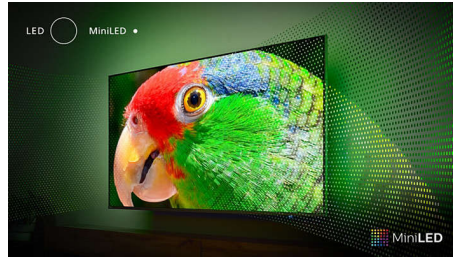

PHILIPS

Android TV MiniLED 4K UHD

P5 con AI Perfect Picture Engine Sonido Dolby Atmos, Televisor con Ambilight en 4 lados, Android TV de 139 cm (55")

Destacados

Ambilight en 4 lados

Con Ambilight, la increíble experiencia de ver un televisor MiniLED de Philips es aún mejor. Las luces LED alrededor de los cuatro lados del televisor brillan y cambian de color en perfecta sincronía con los colores de la acción en pantalla o de la música. Es tan cálido y envolvente que te preguntarás cómo has podido disfrutar de la televisión sin él.

Televisor MiniLED

Tu televisor MiniLED de Philips es compatible con los principales formatos HDR y ofrece imágenes impresionantes de gran tamaño con negros profundos y colores realistas. Cientos de zonas de retroiluminación inteligentes se atenúan o aclaran de forma independiente para ofrecer un contraste nítido y una profundidad real.