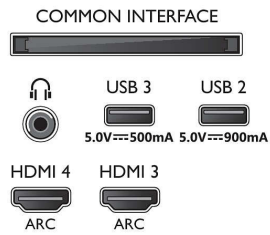

Android TV MiniLED 4K UHD

P5 con AI Perfect Picture Engine Sonido Dolby Atmos, Televisor con Ambilight en 4 lados, Android TV de 139 cm (55")

55PML9507/12

Especificaciones

Ambilight

- Funciones Ambilight: Ambilight+Hue integrado, Música y Ambilight, Modo de juego, Adaptable al color de la pared, Modo Lounge light, AmbiWakeup, AmbiSleep, Altavoces domésticos inalámbricos Philips, Aurora de Ambilight, Animación de inicio de Ambilight
- Versión Ambilight: última generación con 4 lados

Imagen/Pantalla

- Tamaño diagonal de pantalla (métrico): 139 cm

- Pantalla: LED 4K Ultra HD
- Resolución de pantalla: 3840 x 2160
- Frecuencia de actualización nativa: 120 Hz
- Motor de imagen: P5 AI Perfect Picture Engine
- Mejora de la imagen: Amplia gama de colores mejorada en un 95 % DCI/P3, Dolby Vision, Perfect Natural Motion, Micro Dimming Premium, Modo de calidad de imagen mediante IA, CalMAN Ready, HDR10+, Modo IMAX Enhanced, Modo de cineasta
- Tamaño diagonal de pantalla (pulgadas): 55 pulgadas

Resolución de entrada de la pantalla

- Resolución-Frecuencia de actualización: 576p-50 Hz, 640 x 480-60 Hz, 720p-50 Hz, 60 Hz, 1920 x 1080p-24 Hz, 25 Hz, 30 Hz, 50 Hz, 60 Hz, 100 Hz, 120 Hz., 2560 x 1440-60 Hz, 120 Hz, 3840 x 2160p-24 Hz, 25 Hz, 30 Hz, 50 Hz, 60 Hz, 100 Hz, 120 Hz.

Sintonizador/recepción/transmisión

- Televisión digital: TDT/T2/T2-HD/C/S/S2
- Guía de programación de televisión*: Guía

Connections

Side