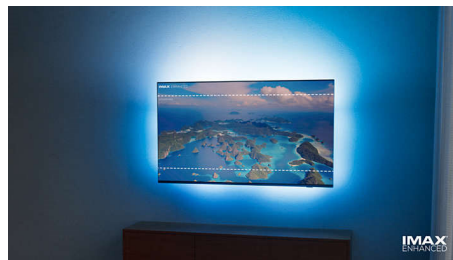

IMAX Enhanced

¡Llévate Hollywood a casa! Tu televisor MiniLED de Philips te permite experimentar

55PML9507/12

todo el impacto de las películas originalmente pensadas para cines IMAX. Sumérgete en un sentido de la escala mucho mayor. Ve más en cada escena. Y con Ambilight, disfruta de una noche de cine inolvidable.