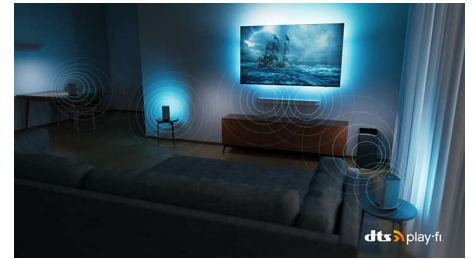

Compatible con DTS Play-Fi

El sistema doméstico inalámbrico de Philips con DTS Play-Fi te permite conectarte a barras de sonido y altavoces inalámbricos compatibles en toda la casa en cuestión de segundos. Escucha películas en la cocina. Reproduce música en cualquier lugar. Incluso puedes crear un sistema de sonido Surround de cine en casa si utilizas el televisor Philips como altavoz central.