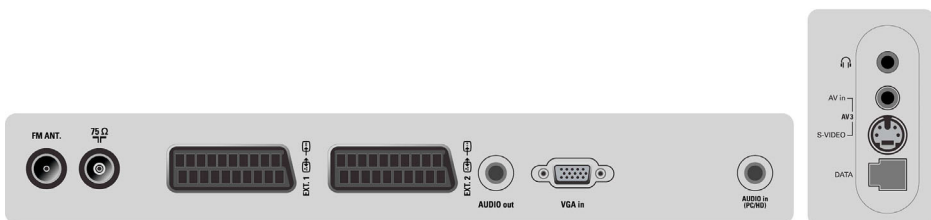

Dźwięk

- Moc wyjściowa (RMS): 2 x 6 W
- System dźwięku: Mono, Nicam Stereo, Virtual Dolby Surround
- Funkcje poprawy dźwięku: Dynamiczne wzmocnienie tonów niskich

Możliwości połączeń

- Liczba złączy Scart: 2
- Złącza z przodu/z boku: Wejście audio, Wejście CVBS, Wyjście słuchawek, Wejście S-video
- Złącze Ext 1 Scart: Złącze audio L/P, Wejście i wyjście CVBS, RGB
- Złącze Ext 2 Scart: Złącze audio L/P, Wejście i wyjście CVBS, Wejście S-video, Y/C
- Inne połączenia: Antena IEC75, Wyjście audio o stałym poziomie, Antena FM, Wejście PC VGA + wejście audio L/P

Moc

- Temperatura otoczenia: 5°C–40°C
- Zużycie energii: 55 W W
- Pobór mocy w trybie gotowości: < 2 W

Akcesoria

- Akcesoria w zestawie: Wtyk mini – gniazdo Cinch, Przewód zasilający, Skrócona instrukcja obsługi, Karta rejestracyjna, Pilot, Przewód antenowy RF, Instrukcja obsługi

Wymiary

- Waga produktu: 6 kg

Data wydania 2023-07-26

Wersja: 5.0.6

EAN: 87 10895 79911 9

© 2023 Koninklijke Philips N.V.
Wszelkie prawa zastrzeżone.

Dane techniczne mogą ulec zmianie bez powiadomienia.
Znaki towarowe są własnością Koninklijke Philips N.V.
lub własnością odpowiednich firm.

www.philips.com