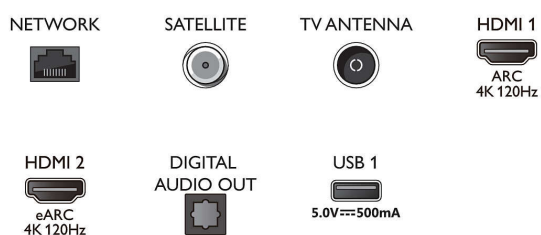

Obraz/displej

- Úhlopříčka obrazovky (metrická): 189 cm

- Displej: 4K Ultra HD LED
- Rozlišení panelu: 3840 x 2160
- Nativní obnovovací frekvence: 120 Hz
- Systém obrazu: P5 AI Perfect Picture Engine
- Vylepšení obrazu: Široký barevný gamut 95 % DCI/P3, Dolby Vision, Perfect Natural Motion, Micro Dimming Premium, A.I. Režim obrazové kvality, CalMAN Ready, HDR10+, Režim IMAX Enhanced, Filmmaker mode
- Úhlopříčka obrazovky (palce): 75 palců

Tuner/příjem/vysílání

- Digitální příjem: DVB-T/T2/T2@HEVC/C/S/S2
- Průvodce televizními programy*: Průvodce EPG na

Connections

Side

Bottom

MiniLED televizor 4K UHD se systémem Android
P5 AI Perfect Picture Engine Zvuk Dolby Atmos, Televizor se 4stranným Ambilightem, 189 cm (75") televizor
Android