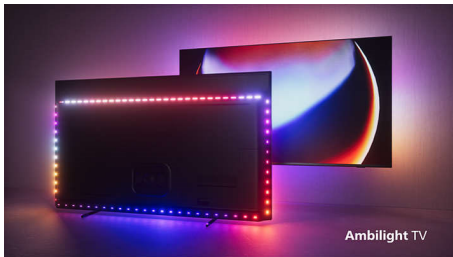

PHILIPS

MiniLED televizor 4K UHD se systémem Android
P5 AI Perfect Picture Engine Zvuk Dolby Atmos, Televizor se 4stranným Ambilightem, 189 cm (75") televizor
Android

Přednosti

4stranný Ambilight

Díky technologii Ambilight je sledování televizoru Philips MiniLED ještě lepší! LED světla po všech čtyřech okrajích televizoru svítí a synchronizovaně mění barvu podle scény na obrazovce nebo spuštěné hudby. Pohltí vás natolik, že nebudete vědět, jak jste si kdy mohli sledování užívat bez této vychytávky.