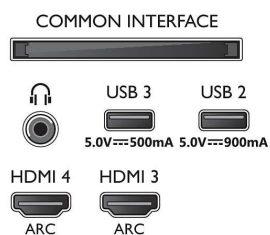

MiniLED televizor 4K UHD se systémem Android
P5 AI Perfect Picture Engine Zvuk Dolby Atmos, Televizor se 4stranným Ambilightem, 189 cm (75") televizor
Android

75PML9507/12

Specifikace

Ambilight

- Funkce Ambilight: Vestavěná funkce Ambilight+hue, Hudba s funkcí Ambilight, Herní režim, Funkce přizpůsobení barvě stěn, Režim Lounge, AmbiWakeup, AmbiSleep, Bezdrátové reproduktory Philips, Ambilight Aurora, Ambilight – animace při spuštění
- Verze Ambilight: nová generace, 4stranný

Obraz/displej

- Úhlopříčka obrazovky (metrická): 189 cm

- Displej: 4K Ultra HD LED
- Rozlišení panelu: 3840 x 2160
- Nativní obnovovací frekvence: 120 Hz
- Systém obrazu: P5 AI Perfect Picture Engine
- Vylepšení obrazu: Široký barevný gamut 95 % DCI/P3, Dolby Vision, Perfect Natural Motion, Micro Dimming Premium, A.I. Režim obrazové kvality, CalMAN Ready, HDR10+, Režim IMAX Enhanced, Filmmaker mode
- Úhlopříčka obrazovky (palce): 75 palců

Rozlišení vstupu displeje:

- Rozlišení – obnovovací frekvence: 576p – 50 Hz, 640 x 480 – 60 Hz, 720p – 50 Hz, 60 Hz, 1920 x 1080p – 24 Hz, 25 Hz, 30 Hz, 50 Hz, 60 Hz, 100 Hz, 120 Hz, 2560 x 1440 – 60 Hz, 120 Hz, 3840 x 2160p – 24 Hz, 25 Hz, 30 Hz, 50 Hz, 60 Hz, 100 Hz, 120 Hz

Tuner/příjem/vysílání

- Digitální příjem: DVB-T/T2/T2@HEVC/C/S/S2
- Průvodce televizními programy*: Průvodce EPG na

Connections

Side