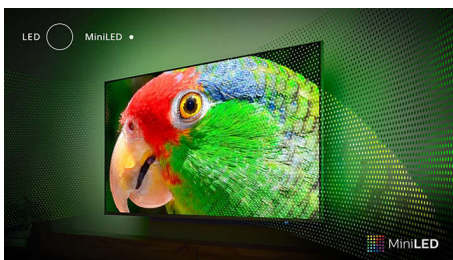

Televizor MiniLED

Televizor Philips MiniLED podporuje všechny hlavní formáty HDR a poskytuje skutečně působivý obraz na velké obrazovce se sytou černou a realistickými barvami. Stovky chytrých zón podsvícení jsou nezávisle na sobě

tlumeny nebo projasňovány, díky čemuž vzniká dokonale ostrý kontrast a skutečná hloubka.