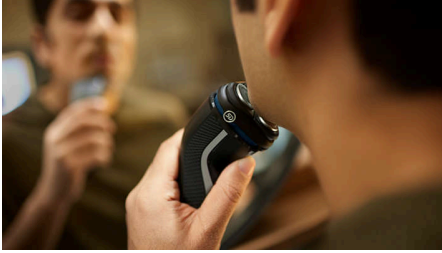

Trwale

Golarka Seria 3000

Golarka elektryczna do golenia na mokro i na sucho

S3143/00

Zalety

Głowice 5D Pivot i Flex

Głowica odchyła się i obraca w pięciu kierunkach, dopasowując się do kształtu twarzy. Umożliwia to golenie tuż przy skórze, gwarantując dokładność i komfort nawet w przypadku wrażliwej skóry.