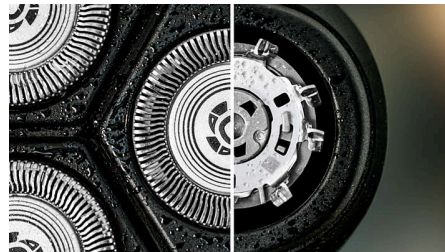

Ostrza naszej golarki są wykonane z hipoalergicznego stali klasy chirurgicznej, co zapewnia ochronę przed korozją, zapobiega powstawaniu niedoskonałości i chroni Twoją skórę.

Wysuwany trymer

Dopracuj i podkreśl swoje bokobrody i wąsy za pomocą wysuwanego trymera, aby dopełnić swój wygląd