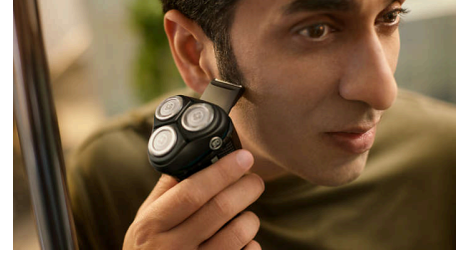

Trwale

Golarka Seria 3000

Golarka elektryczna do golenia na mokro i na sucho

S3143/00

Zalety

Głowice 5D Pivot i Flex

Głowica odchyła się i obraca w pięciu kierunkach, dopasowując się do kształtu twarzy. Umożliwia to golenie tuż przy skórze, gwarantując dokładność i komfort nawet w przypadku wrażliwej skóry.

60 minut bezprzewodowego golenia

Wytrzymały akumulator litowo-jonowy naładuje się do pełna w ciągu godziny, co wystarcza na 20 cykli golenia. Musisz się szybko ogolić? Wystarczy 5-minutowe ładowanie.

Antykorozyjny system golenia

Ostrza naszej golarki są wykonane z hipoalergicznego stali klasy chirurgicznej, co zapewnia ochronę przed korozją, zapobiega powstawaniu niedoskonałości i chroni Twoją skórę.

Wysuwany trymer

Dopracuj i podkreśl swoje bokobrody i wąsy za pomocą wysuwanego trymera, aby dopełnić swój wygląd