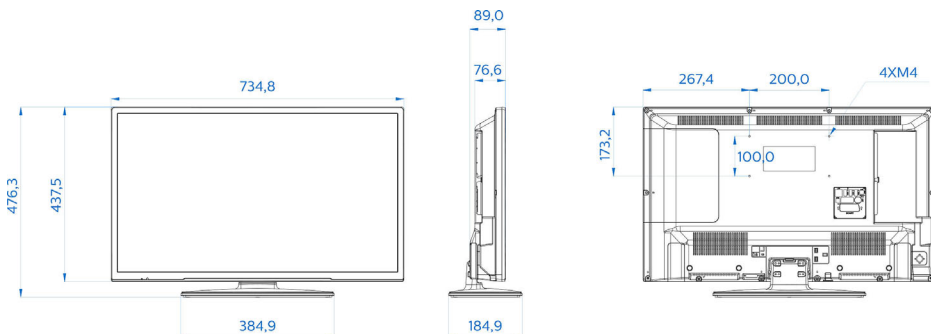

- MKV, Formaty: H.264/MPEG4 AVC, MPEG1, MPEG2, MPEG4, HEVC, TS
- Obsługiwane formaty audio: MP3, AAC, WAV, WMA (od wersji 2 do wersji 9.2)
- Obsługiwane formaty napisów: SRT, SSA SUB, ASS, SMI, TXT
- Obsługiwane formaty obrazów: BMP, JPG, PNG
- Obsługiwana rozdzielczość materiałów odtwarzanych z USB: do 1920x1080p@30Hz
- Połączenia multimedialne: USB

Audio

- Moc: 12 (2x6) W
- Głośniki: 2.0, Skierowane w dół
- Parametry dźwięku: Korektor, Balance, AVL, Funkcja Incredible Surround, Dynamiczny bas

Moc

- Zasilanie sieciowe: 220–240 V AC, 50–60 Hz
- Temperatura otoczenia: 5°C–45°C
- Pobór mocy w trybie gotowości: $\leq 0,3$ W
- Klasa energetyczna: A+
- Etykieta energetyczna UE: 31 W
- Funkcje oszczędzania energii: Tryb Eco
- Roczne zużycie energii: 45 kWh

Akcesoria

- W zestawie: Pilot 22AV1407A/12, 2 baterie AAA, Podstawa na biurko, Broszura gwarancyjna, Broszura dot. kwestii prawnych i bezpieczeństwa
- Opcjonalne: Instalacja RC 22AV9573A

Gniazda boczne

- Gniazdo Common Interface: CI+ 1.3
- Wyjście słuchawkowe: Gniazdo minijack
- USB1: USB 2.0
- Wejście audio-wideo: CVBS+L/P (Cinch)

Gniazda tylne

- Scart: CVBS, RGB, SVHS
- Antena: IEC-75
- HDMI1: HDMI 1.4, ARC
- Cyfrowe wyjście audio: Koncentryczne (SPDIF)
- Wejście VGA: 15-pinowe D-sub
- HDMI2: HDMI 1.4

Funkcje dotyczące połączeń

- EasyLink HDMI CEC: Odtwarzanie jednym przyciskiem, Tryb gotowości

Data wydania 2023-07-26

Wersja: 1.0.1

EAN: 87 18863 00936 9

© 2023 Koninklijke Philips N.V.
Wszelkie prawa zastrzeżone.

Dane techniczne mogą ulec zmianie bez powiadomienia. Znaki towarowe są własnością Koninklijke Philips N.V. lub własnością odpowiednich firm.

www.philips.com

Projekt

- Kolor: Czarny

Wymiary

- Szerokość urządzenia: 735 mm
- Wysokość urządzenia: 438 mm
- Głębokość urządzenia: 77/89 mm
- Waga produktu: 5,1 kg
- Szerokość urządzenia (z podstawą): 735 mm
- Wysokość urządzenia (z podstawą): 476 mm
- Głębokość urządzenia (z podstawą): 185 mm
- Waga produktu (z podstawą): 5,6 kg
- Zgodny uchwyt ścienny: M4, 200 x 100 mm

* Dostępność funkcji będzie zależna sposobu realizacji wybranego przez osobę integrującą system.

* Typowy pobór energii włączonego urządzenia pomierzony według normy IEC62087 Ed 2. Faktyczny pobór energii zależy od sposobu użytkowania telewizora.

* Ołów znajduje się tylko w niektórych częściach tego telewizora lub jego komponentach, dla których nie istnieje alternatywa technologiczna, zgodnie z bieżącymi klauzulami dot. zwolnienia przewidzianymi w dyrektywie RoHS.