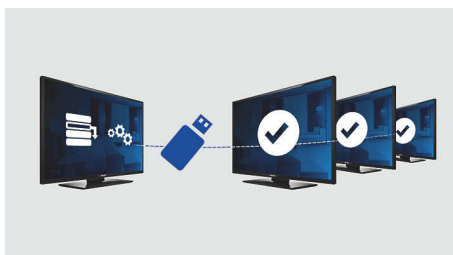

Strona powitalna jest wyświetlana przy każdym uruchomieniu telewizora. Stronę powitalną można łatwo personalizować i dostosować w momencie instalacji, ładując prosty obraz powitalny w formacie .png.

Klonowanie ustawień przez USB