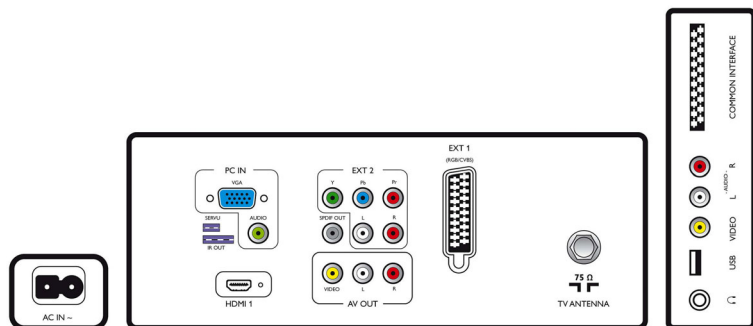

Moc

- Zasilanie sieciowe: 220-240 V, 50/60 Hz
- Temperatura otoczenia: 5°C–40°C
- Zużycie energii: 45 W
- Pobór mocy w trybie gotowości: 0,27 W
- Roczne zużycie energii: 61 kWh
- Obecność ołowiu: Tak*
- Zawartość rtęci: 11 mg

Charakterystyka ekologiczna

- Bezpieczeństwo: Obudowa trudnopalna
- Energooszczędny tryb gotowości
- SmartPower Eco

Akcesoria

- Akcesoria w zestawie: Pilot, Baterie do pilota, Przewód zasilający, Podstawa na biurko, Broszura gwarancyjna
- Akcesoria opcjonalne: Konfigurowalny pilot RC2573GR, Wspornik ścienny (odchylany) 22AV3100/10

Wymiary

- Szerokość urządzenia: 541 mm
- Wysokość urządzenia: 375,3 mm
- Głębokość urządzenia: 67,8 mm
- Waga produktu: 5,27 kg
- Szerokość urządzenia (z podstawą): 541 mm
- Wysokość urządzenia (z podstawą): 417,3 mm
- Głębokość urządzenia (z podstawą): 150 mm
- Waga produktu (z podstawą): 5,5 kg
- Szerokość pudełka: 590 mm
- Wysokość pudełka: 489 mm
- Głębokość pudełka: 162 mm
- Zgodny uchwyt ścienny: 100 x 100 mm

Data wydania 2023-07-26

Wersja: 3.2.3

EAN: 87 12581 49340 0

© 2023 Koninklijke Philips N.V.
Wszelkie prawa zastrzeżone.

Dane techniczne mogą ulec zmianie bez powiadomienia. Znaki towarowe są własnością Koninklijke Philips N.V. lub własnością odpowiednich firm.

www.philips.com

* Informację o krajach korzystających ze standardu DVB-T można uzyskać od osoby kontaktowej w firmie Philips.
* Roczny pobór mocy oblicza się, wykorzystując typowy pobór mocy przez 4 godziny dziennie, przez 365 dni w roku.
* Ołów znajduje się tylko w niektórych częściach tego telewizora lub jego komponentach, dla których nie istnieje alternatywa technologiczna, zgodnie z bieżącymi klauzulami dot. zwolnienia przewidzianymi w dyrektywie RoHS.