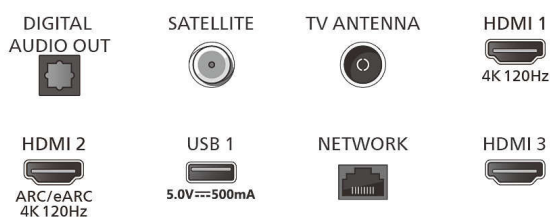

Connections

Side

Bottom

Specifikationer

Smart TV

- OS: Smart TV med forbedret operativsystem

Smart TV-funktioner

- Brugerinteraktion: SimplyShare, Skærmspejling
- Interaktivt TV: HbbTV
- Smart TV-apps*: YouTube, Philips Store, Amazon Prime Video, Netflix
- Stemmeassistent*: Fungerer sammen med Alexa, Kompatibel med Google Home