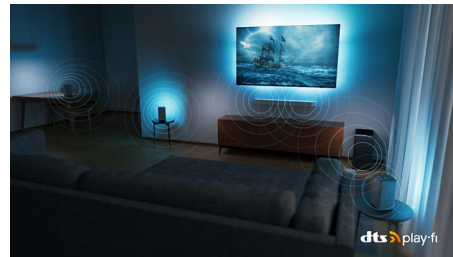

DTS Play-Fi

Philips Wireless Home System drevet af DTS Play-Fi giver dig mulighed for at oprette forbindelse til kompatible soundbars og trådløse højttalere i dit hjem på få sekunder. Lyt til film i køkkenet. Afspil musik hvor som helst.