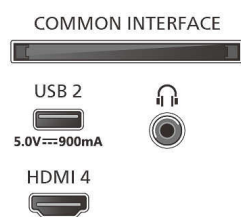

Specifikationer

Ambilight

- Ambilight-funktioner: Tilpasning til vægfarve, Lounge-tilstand, Spil-tilstand, Ambilight-musik, AmbiWakeUp, AmbiSleep, fungerer med Philips Wireless Home-højtalere, Ambilight-opstartsanimation
- Ambilight-version: 3-sidet

Billede/display

- Diagonal skærmstørrelse (tommer): 75 tommer
- Diagonal skærmstørrelse (metrisk): 189 cm
- Display: 4K Ultra HD LED

- Panelopløsning: 3840 x 2160
- Oprindelig opdateringshastighed: 120 Hz
- Picture engine: P5 Perfect Picture-processor
- Billedforbedring: Perfect Natural Motion, Micro Dimming Premium, HDR10+, Dolby Vision, HLG (Hybrid Log Gamma), CalMAN Ready

Indgangsopløsning på skærm

- Opløsning - opdateringshastighed: 576p - 50 Hz, 640x480 - 60 Hz, 720p - 50 Hz, 60 Hz, 1920x1080p - 24 Hz, 30 Hz, 50 Hz, , 60Hz,100Hz,120Hz., 2560x1440 - 60 Hz, 120 Hz, 3840x2160p - 24 Hz,

30 Hz, 50 Hz, 60 Hz, 100 Hz, 120 Hz.

Tuner/modtagelse/transmission

- Digital TV: DVB-T/T2/T2-HD/C/S/S2
- Videoafspilning: PAL, SECAM
- TV-programoversigt*: 8 dages elektronisk programguide
- Signalstyrke-indikation
- Tekst-TV: 1000 siders hypertext
- HEVC-understøttelse

Connections

Side