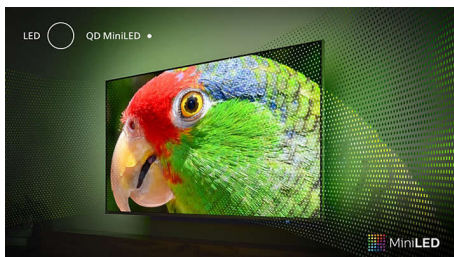

PHILIPS

Vigtigste nyheder

Ambilight TV

Ambilight TV er de eneste TV med LED-lys bag skærmen, der reagerer på det, du ser, og som omslutter dig i en glorie af farverigt lys. Det ændrer alt: Dit TV virker større, og du vil blive trukket dybere ind i dine yndlingsprogrammer, film og spil.

Mini-LED-teknologi

Uanset hvad du ser, giver Xtra's mini-LED-teknologien dig et virkelig imponerende storskærmsbillede med dybe sorte nuancer, knivskarp kontrast og naturtro farver. Desuden er dette 4K UHD Ambilight TV kompatibelt med alle større HDR-formater, så du kan se flere detaljer, selv i mørke og lyse områder.