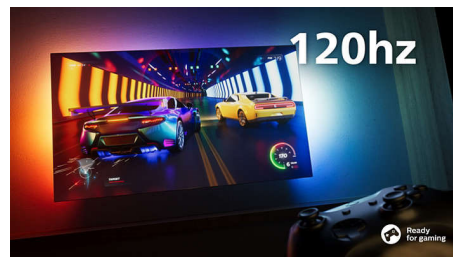

Episk gaming

Spil uden begrænsninger, og fordyb dig i Xtra's levende farver! HDMI 2.1, en lynhurtig 120 Hz opdateringshastighed og ultralav in-put lag får det bedste ud af næste generations gamingudstyr med flydende, hurtigt reagerende gameplay og superjævne og naturlige bevægelser og flotte grafik. Ambilights gamingtilstand giver endnu større spænding.

Philips Smart TV

Du vil konstatere, at det går hurtigt med vores nye Smart TV-plattform. Elsker du serier? Du kan fortsætte med at se direkte fra startskærmen. Hvis du leder efter noget nyt, kan du gennemse kategorier som f.eks. action eller drama og se forslag fra de førende streamingtjenester – alt sammen på ét sted.