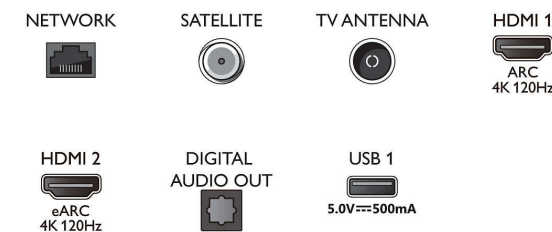

Bottom

Fecha de emisión
2023-07-26

Versión: 7.2.1

EAN: 87 18863 03438 5

© 2023 Koninklijke Philips N.V.
Todos los derechos reservados.

Las especificaciones están sujetas a cambios sin previo aviso. Las marcas registradas son propiedad de Koninklijke Philips N.V. o de sus propietarios respectivos.

www.philips.com

* La guía electrónica de programación y la visibilidad real (hasta 8 días) dependen del país y del operador.

* Las ofertas de aplicaciones de Android varían en función del país. Para obtener más detalles visita tu tienda local de Google Play.

* El televisor admite la recepción de DVB-T para emisiones gratuitas. Puede que determinados operadores de DVB-T no sean compatibles. Puedes encontrar una lista actualizada en la sección de preguntas frecuentes del sitio Web de asistencia de Philips. Algunos operadores requieren acceso condicional y suscripción. Ponte en contacto con tu operador para obtener más información.

* La aplicación TV Remote de Philips y las funciones relacionadas varían según el modelo de televisor, el operador y el país, así como el modelo de dispositivo inteligente y el sistema operativo. Para obtener más detalles, visita: www.philips.com/TVRemoteapp.

* La grabación USB solo está disponible para canales digitales, las grabaciones pueden estar limitadas por la protección contra copias de las emisoras (CI+). Se pueden aplicar restricciones por país y canal.

* Este televisor contiene plomo solo en algunas partes o componentes donde no existe una tecnología alternativa de acuerdo con las cláusulas de exención de la Directiva RoHS.

* Tamaño de la memoria (Flash): 16 G. El espacio real disponible en disco puede variar (en función, por ejemplo de las aplicaciones (pre)instaladas, el sistema operativo instalado, etc.)

* El Asistente de Google está disponible en Android TV de Philips con Android O (8) o una versión posterior del sistema operativo. El Asistente de Google está disponible en determinados idiomas y países.

* Amazon Prime está disponible en determinados idiomas y países.

* Amazon, Alexa y todos los logotipos relacionados son marcas comerciales de Amazon.com, Inc. o sus filiales. Amazon Alexa está disponible en determinados idiomas y países.

* Se necesita una suscripción a Netflix. Sujeto a los términos detallados en <https://www.netflix.com>

* Es necesaria una suscripción a Disney+. Sujeto a los términos detallados en <https://www.disneyplus.com> (c) 2020 Disney y sus entidades relacionadas. Disney+ está disponible en determinados idiomas y países.

* Rakuten TV está disponible en determinados idiomas y países.