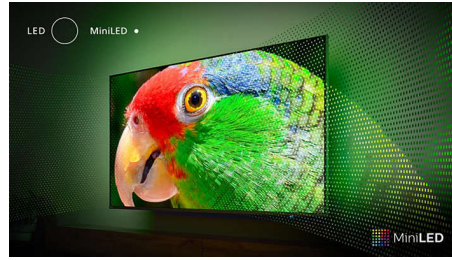

### Ambilight en 4 lados

Con Ambilight, la increíble experiencia de ver un televisor MiniLED de Philips es aún mejor. Las luces LED alrededor de los cuatro lados del televisor brillan y cambian de color en perfecta sincronía con los colores de la acción en pantalla o de la música. Es tan cálido y envolvente que te preguntarás cómo has podido disfrutar de la televisión sin él.

### Televisor MiniLED

Tu televisor MiniLED de Philips es compatible con los principales formatos HDR y ofrece imágenes impresionantes de gran tamaño con negros profundos y colores realistas. Cientos de zonas de retroiluminación inteligentes se atenúan o aclaran de forma independiente para ofrecer un contraste nítido y una profundidad real.