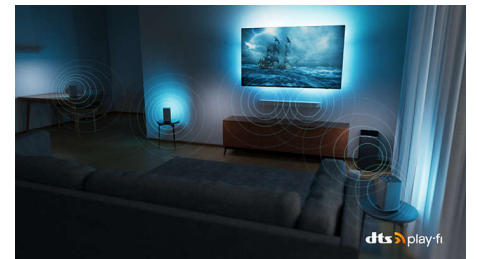

### Compatible con DTS Play-Fi

El sistema doméstico inalámbrico de Philips con DTS Play-Fi te permite conectarte a barras de sonido y altavoces inalámbricos compatibles en toda la casa en cuestión de segundos. Escucha películas en la cocina. Reproduce música en cualquier lugar. Incluso puedes crear un sistema de sonido Surround de cine en casa si utilizas el televisor Philips como altavoz central.