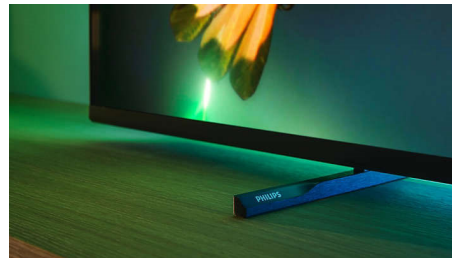

Diseño exclusivo

El bisel ultrafino de aluminio y el soporte de metal cepillado aportan a este televisor una verdadera sensación de estilo. El mando a distancia utiliza cuero Muirhead de origen sostenible y se ilumina al cogerlo. Nuestros embalajes e insertos utilizan cartón y papel reciclados.