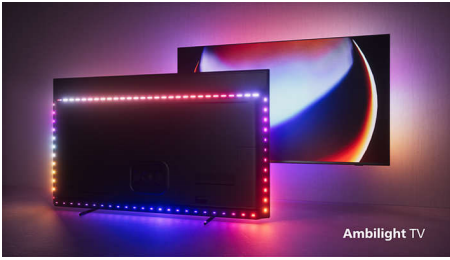

### Ambilight en 4 lados

Con Ambilight, la increíble experiencia de ver un televisor MiniLED de Philips es aún mejor. Las luces LED alrededor de los cuatro lados del televisor brillan y cambian de color en perfecta sincronía con los colores de la acción en pantalla o de la música. Es tan cálido y envolvente que te preguntarás cómo has podido disfrutar de la televisión sin él.