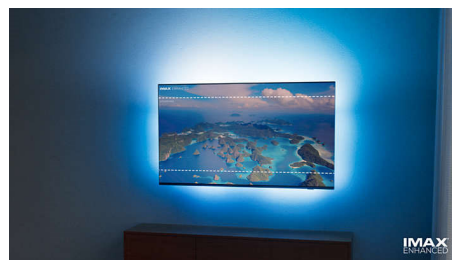

IMAX Enhanced

¡Llévate Hollywood a casa! Tu televisor MiniLED de Philips te permite experimentar

todo el impacto de las películas originalmente pensadas para cines IMAX. Sumérgete en un sentido de la escala mucho mayor. Ve más en cada escena. Y con Ambilight, disfruta de una noche de cine inolvidable.