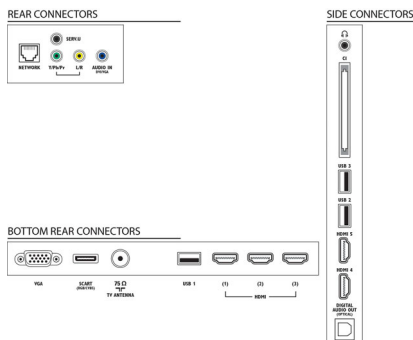

Moc

- Zasilanie sieciowe: 220–240 V AC, 50/60 Hz
- Temperatura otoczenia: 5°C–35°C
- Pobór mocy w trybie gotowości: $0,15\text{ W}$
- Klasa energetyczna: A+
- Etykieta energetyczna UE: 60 W
- Funkcje oszczędzania energii: Zegar automatycznego wyłączenia, Tryb Eco, Czujnik światła, Wyłączanie obrazu (dla radia)
- Pobór mocy w trybie wyłączenia: $0,01$
- Roczne zużycie energii: 83 kWh

Akcesoria

- Akcesoria w zestawie: Przewód zasilający, Pilot, 2 baterie AAA, Obracana podstawa, Skrócona instrukcja obsługi, Broszura dot. kwestii prawnych i bezpieczeństwa, Zasilacz sieciowy DC, Adapter przewodu komponentowego, Skrócona instrukcja obsługi funkcji Smart TV, Broszura gwarancyjna, 6 par pasywnych okularów 3D
- Akcesoria opcjonalne: Okulary 3D PTA416, Okulary 3D PTA426, Zestaw do gier z okularami 3D PTA436

Wymiary

- Szerokość urządzenia: 1067,5 mm
- Wysokość urządzenia: 646,6 mm
- Głębokość urządzenia: 29,6 mm
- Waga produktu: 15 kg
- Szerokość urządzenia (z podstawą): 1067,5 mm
- Wysokość urządzenia (z podstawą): 693 mm
- Głębokość urządzenia (z podstawą): 243,5 mm
- Waga produktu (z podstawą): 18,3 kg
- Szerokość pudełka: 1150 mm
- Wysokość pudełka: 780 mm
- Głębokość pudełka: 130 mm
- Zgodny uchwyt ścienny: 400 x 400 mm

Data wydania 2023-07-26

Wersja: 5.0.7

EAN: 87 12581 63005 8

© 2023 Koninklijke Philips N.V.
Wszelkie prawa zastrzeżone.

Dane techniczne mogą ulec zmianie bez powiadomienia. Znaki towarowe są własnością Koninklijke Philips N.V. lub własnością odpowiednich firm.

www.philips.com

- Net TV: Odwiedź stronę www.philips.com/smarttv, aby odkryć usługi dostępne w swoim kraju.
- Nagrywanie przez złącze USB jest możliwe tylko w przypadku kanałów cyfrowych w technologii IPTV zawartych w elektronicznym przewodniku telewizyjnym (mogą wystąpić ograniczenia w zależności od kraju i kanału), nagrywanie może zostać ograniczone przez zabezpieczenie przed kopiowaniem transmisji (CI+). Niezbędne jest połączenie z Internetem.
- Funkcja Wi-Fi Smart Screen będzie dostępna jako aktualizacja oprogramowania jesienią 2012 r.
- Urządzenie posiada certyfikat DivX Certified® i umożliwia odtwarzanie zawartości wideo DivX® o rozdzielczości do HD 1080p, w tym zawartości premium.
- Kamera do Skype'a jest sprzedawana oddzielnie
- Z opisanych wyżej względów dzieci nie powinny oglądać obrazu 3D bez nadzoru rodziców. Nie zalecamy oglądania obrazu 3D przez dzieci w wieku poniżej 6 lat.
- Telewizor zapewnia odbiór sygnału DVB dla ogólnodostępnych programów telewizyjnych. Niektórzy nadawcy DVB mogą nie być obsługiwani. Aktualną listę można znaleźć w sekcji Często zadawane pytania na stronie pomocy technicznej firmy Philips. W przypadku niektórych nadawców obowiązuje dostęp warunkowy i wymagana jest subskrypcja. Aby uzyskać dodatkowe informacje, skontaktuj się z nadawcą.
- Zużycie energii jest wyrażane w kWh na rok, w oparciu o pobór mocy telewizora działającego 4 godziny dziennie przez 365 dni. Dokładne zużycie energii zależy od sposobu użytkowania telewizora.
- Elektroniczny przewodnik telewizyjny (8 dni) nie jest dostępny we wszystkich krajach