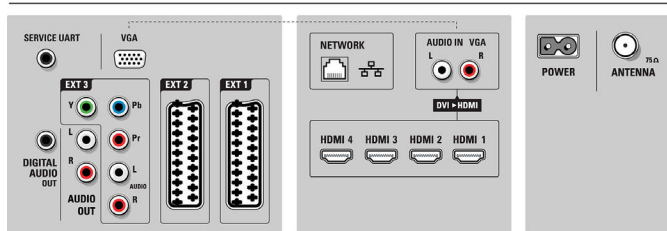

- przeciwodblaskową
- Przetwarzanie kolorów: 2250 bilionów kolorów (RGB 17 bitów)

Obsługiwana rozdzielczość ekranu

- Formaty komputerowe: 640 x 480, 60 Hz, 800 x 600, 60 Hz, 1024 x 768, 60 Hz, 1280 x 768, 60 Hz, 1360 x 768, 60 Hz, 1920 x 1080, 60 Hz
- Formaty wideo: 480i, 60 Hz, 480p, 60 Hz, 576i, 50 Hz, 576p, 50 Hz, 720p, 50, 60 Hz, 1080i, 50, 60 Hz, 1080p, 24, 50, 60 Hz, 1080p, 24, 25, 30 Hz

Tuner/Odtwarzanie/Transmisja

- Wejście antenowe: 75 ohm, koncentryczne (IEC75)
- Pasma tunera: Hyperband, S-Channel, UHF, VHF
- System TV: DVB COFDM 2K/8K

Rear connectors

Side

Dane techniczne

- Telewizja cyfrowa: Naziemny DVB*, DVB-T MPEG4*, DVB-C MPEG4*, MHEG
- Odtwarzanie video: NTSC, SECAM, PAL

Zastosowania multimedialne

- Połączenia multimedialne: Ethernet-UTP5, USB, Wi-Fi 802.11g (wbudowane)
- Formaty odtwarzania: MP3, WMA od wersji 2 do wersji 9.2, Pliki pokazu slajdów (.alb), Zdjęcia w formacie JPEG, MPEG1, MPEG2, MPEG4, AVI, H.264/MPEG-4 AVC, MPEG-Program-stream PAL, WMV9/VC1