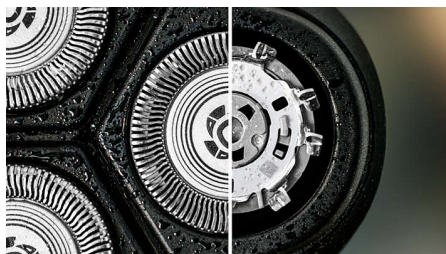

Skūšanās sistēma, kas pasargāta no rūsas

Mūsu skuvekļu asmeņi ir izgatavoti no ķirurģiska hipoalerģiska tērauda, lai nerūsētu, novērstu nepilnības un aizsargātu ādu.