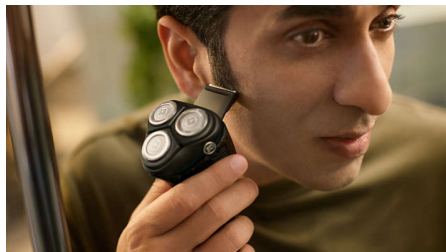

Izbīdāmais trimmeris

Izmantojiet izbīdāmo trimmeri, lai sakoptu ūsas un vaigu bārdus.