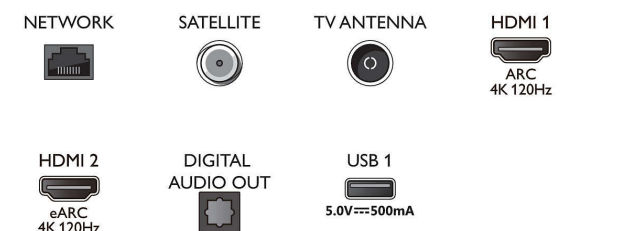

Дата на издаване
2023-07-26

Версия: 7.2.1

EAN: 87 18863 03440 8

© 2023 Koninklijke Philips N.V.
Всички права запазени.

Спецификациите могат да се променят без предупреждение. Търговските марки са собственост на Koninklijke Philips N.V. или на съответните си притежатели.

www.philips.com

* ЕСП и действителният обхват на програмите (до 8 дни) зависи от страната и оператора.

* Предлаганите приложения за Android се различават според държавата. За повече подробности посетете вашия Google Play Магазин.

* Телевизорът поддържа приемане на DVB за предавания със свободен ефирен достъп. Възможно е определени DVB оператори да не се поддържат. Актуализиран списък може да бъде намерен в раздела с често задавани въпроси на уеб сайта за поддръжка на Philips. За някои оператори се изисква модул за условен достъп и абонамент. Обърнете се към вашия оператор за повече информация.

* Приложението Philips TV Remote и свързаните с него функции зависят от модела телевизор, оператора и страната, както и от модела смарт устройство и неговата операционна система. За повече информация посетете: www.philips.com/TVRemoteapp.

* Записването на USB е възможно само за цифрови канали и записите може да са ограничени чрез защита на предаването срещу копиране (CI+). Може да има ограничения за определени страни и канали.

* Само определени части или компоненти на този телевизор съдържат олово, когато няма технически алтернативи съгласно съществуващите клаузи за освобождаване на Директивата RoHS (Директива на Европейската общност за ограничение на използването на вредни вещества).

* Размер на паметта (флаш): 16 GB, действителното налично дисково пространство може да се различава (в зависимост от напр. предварително инсталирани приложения, инсталирана операционна система и т.н.)

* Google Асистент е наличен за Android телевизори Philips, работещи с Android O (8) или по-нова версия на ОС. Google Асистент е наличен за избрани езици и държави.

* Amazon Prime е налично за избрани езици и държави.

* Изисква се абонамент за Netflix. Подлежи на условията на https://www.netflix.com

* Rakuten TV е наличен за избрани езици и държави.