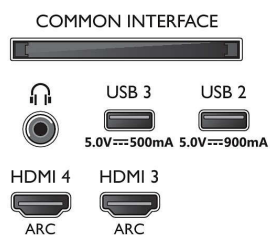

Видеопроцесор P5 AI perfect picture Звук от Dolby Atmos, 4-странен Ambilight TV, 139 см (55") Android TV

55PML9507/12

Спецификации

Ambilight

- Функции на Ambilight: Вграден Ambilight+Hue, Музика с Ambilight, Режим игра, Адаптиране към цвета на стената, Режим "фойе", AmbiWakeUp, AmbiSleep, Безжични домашни високоговорители Philips, Ambilight AuraGo, Анимация при стартиране на Ambilight
- Версия на Ambilight: следващо поколение 4-странен

Картина/дисплей

- Размер на екрана по диагонал (метрична с-ма):

139 см

- Дисплей: 4K Ultra HD LED
- Разделителна способност на екрана: 3840 x 2160
- Скорост на обновяване: 120 Hz
- Скорост на обновяване: 120 Hz
- Видеопроцесор: Видеопроцесор P5 AI Perfect Picture
- Подобрене на картината: Широка цветова гама 95% DCI/P3, Dolby Vision, Perfect Natural Motion, Micro Dimming Premium, A.I. PQ режим, CalMAN Ready, HDR10+, Подобрен IMAX режим, Режим "Режисьор"
- Размер на екрана по диагонал (инчове): 55 инча

Разделителна способност на дисплея

- Разделителна способност – Скорост на обновяване: 576p – 50 Hz, 640 x 480 – 60 Hz, 720p-50 Hz, 60 Hz, 1920 x 1080p – 24 Hz, 25 Hz, 30 Hz, 50 Hz, , 60 Hz, 100 Hz, 120 Hz., 2560 x 1440 – 60 Hz, 120 Hz, 3840 x 2160p – 24 Hz, 25 Hz, 30 Hz, 50 Hz, , 60 Hz, 100 Hz, 120 Hz.

Тuner / Приемане / Предаване

- Цифров телевизор: DVB-T/T2/T2-HD/C/S/S2
- Телевизионен справочник на програмите*: Електронен справочник на програмите за 8 дни

Connections

Side