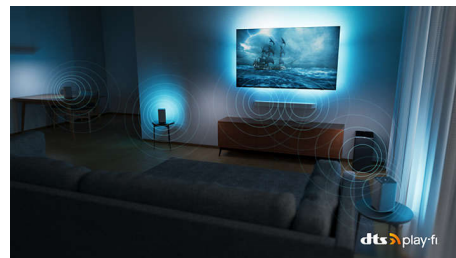

Съвместимост с DTS Play-Fi

Безжичната домашна система Philips, захранвана от DTS Play-Fi, ви позволява да се свържете със съвместими тонколони и безжични високоговорители в дома си за секунди. Слушайте филми в кухнята. Възпроизвеждайте музика навсякъде. Можете дори да създадете система за домашно кино със сграунд звук, като използвате вашия телевизор Philips като централен високоговорител.