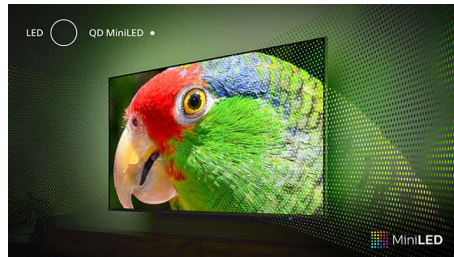

PHILIPS

4K UHD MiniLED Android TV

Видеопроцесор P5 AI perfect picture Звук от Dolby Atmos, 4-странен Ambilight TV, 139 см (55") Android TV

Акценти

4-странен Ambilight

С Ambilight невероятното изживяване от гледането на Philips MiniLED TV става още по-добро! Светодиодните светлини от четирите страни на телевизора светят и променят цвета си в перфектен синхрон с цветовете на действието на екрана или с вашата музика. Това е толкова топло и поглъщащо, че ще се чудите как сте се наслаждавали на телевизора без него.

Видеопроцесор P5 с изкуствен интелект

Процесорът Philips P5 с изкуствен интелект предоставя картина така реална, че имате чувството, че бихте могли да влезете право в нея. Алгоритъмът с изкуствен интелект на задълбочено самообучение обработва изображенията по начин, подобен на човешкия мозък. Без значение какво гледате, получавате реалистични детайли и контраст, богат цвят и плавно движение.

MiniLED телевизор

Вашият Philips MiniLED TV поддържа всички основни HDR формати и ви дава наистина впечатляваща картина на голям екран с наситени черни и реалистични цветове. Стоотици интелигентни зони за фоновото осветление се затъмняват или осветяват независимо, за да се осигури рязък контраст и реална дълбочина.