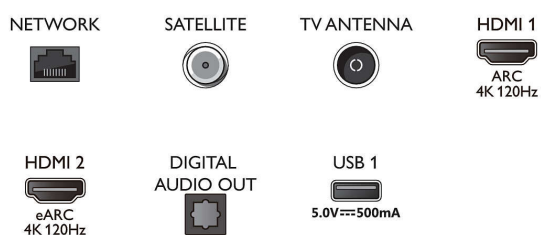

Тuner / Приемане / Предаване

- Цифров телевизор: DVB-T/T2/T2-HD/C/S/S2
- Телевизионен справочник на програмите*: Електронен справочник на програмите за 8 дни

Connections

Side

Bottom

4K UHD MiniLED Android TV

Видеопроцесор P5 AI perfect picture Звук от Dolby Atmos, 4-странен Ambilight TV, 139 см (55") Android TV

Спецификации

- Индикатор за силата на сигнала
- Телетекст: 1000 страници Нуретекст
- HEVC поддръжка