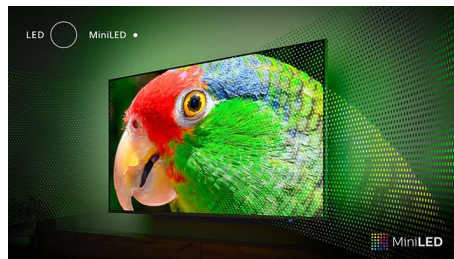

PHILIPS

4K UHD MiniLED Android TV

Видеопроцесор P5 AI perfect picture Звук от Dolby Atmos, 4-странен Ambilight TV, 139 см (55") Android TV

Акценти

4-странен Ambilight

С Ambilight невероятното изживяване от гледането на Philips MiniLED TV става още по-добро! Светодиодните светлини от четирите страни на телевизора светят и променят цвета си в перфектен синхрон с цветовете на действието на екрана или с вашата музика. Това е толкова топло и поглъщащо, че ще се чудите как сте се наслаждавали на телевизора без него.

Видеопроцесор P5 с изкуствен интелект

Процесорът Philips P5 с изкуствен интелект предоставя картина така реална, че имате чувството, че бихте могли да влезете право в нея. Алгоритъмът с изкуствен интелект на задълбочено самообучение обработва изображенията по начин, подобен на човешкия мозък. Без значение какво гледате, получавате реалистични детайли и контраст, богат цвят и плавно движение.

MiniLED телевизор

Вашият Philips MiniLED TV поддържа всички основни HDR формати и ви дава наистина впечатляваща картина на голям екран с наситени черни и реалистични цветове. Стоотици интелигентни зони за фоновото осветление се затъмняват или осветяват независимо, за да се осигури рязък контраст и реална дълбочина.