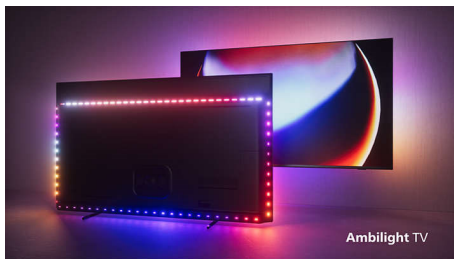

PHILIPS

4K UHD MiniLED Android TV

Видеопроцесор P5 AI perfect picture Звук от Dolby Atmos, 4-странен Ambilight TV, 139 см (55") Android TV

Акценти

4-странен Ambilight

С Ambilight невероятното изживяване от гледането на Philips MiniLED TV става още по-добро! Светодиодните светлини от четирите страни на телевизора светят и променят цвета си в перфектен синхрон с цветовете на действието на екрана или с вашата музика. Това е толкова топло и поглъщащо, че ще се чудите как сте се наслаждавали на телевизора без него.

MiniLED телевизор

Вашият Philips MiniLED TV поддържа всички основни HDR формати и ви дава наистина впечатляваща картина на голям екран с наситени черни и реалистични цветове. Стоотици интелигентни зони за фоновото осветление се затъмняват или осветяват независимо, за да се осигури рязък контраст и реална дълбочина.