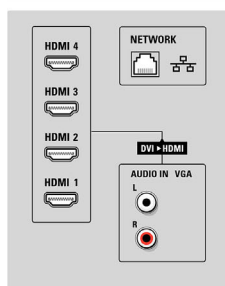

Dane techniczne

Ambilight

- Funkcje Ambilight: Ambilight Spectra 2, Tryb oświetlenia Lounge
- System oświetlenia Ambilight: Kolorowa dioda LED
- Funkcja wygaszania: Ręczna i za pomocą czujnika światła

Obraz/wyświetlacz

- Format obrazu: Panoramiczny
- Przekątna ekranu (cale): 42 cali
- Przekątna ekranu (cm): 107 cm
- Kolor obudowy: Przód z matowego aluminium

- Rozdzielczość panelu: 1920 x 1080 pikseli
- Jasność: 500 cd/m²
- Funkcje poprawy obrazu: Technologia Perfect Pixel HD Engine, Perfect Natural Motion, Technologia Perfect Contrast, Technologia Perfect Colors, Tryb filmowy 3/2 – 2/2 pull down, Filtr grzebienny 3D, Funkcja Active Control z czujnikiem oświetlenia, Eliminacja poszarpanych linii, Skanowanie progresywne, Rozdzielczość obrazu 1080p 24/25/30 Hz, Rozdzielczość obrazu 1080p 50/60 Hz, Ekran Clear LCD 200 Hz*, Podświetlenie skanujące
- Typ ekranu: Ekran LCD HD z aktywną matrycą W-

- UXGA
- Dynamiczny kontrast ekranu: 80 000:1
- Czas reakcji (standardowy): 1 (odpowiednik BEW) ms
- Kąt widzenia: 176° (poz.) / 176° (pion.)
- Funkcje poprawy ekranu: Ekran z powłoką przeciwodblaskową
- Przetwarzanie kolorów: 2250 bilionów kolorów (RGB 17 bitów)

Obsługiwana rozdzielczość ekranu

- Formaty komputerowe: 640 x 480, 60 Hz, 800 x

Rear connectors

Side