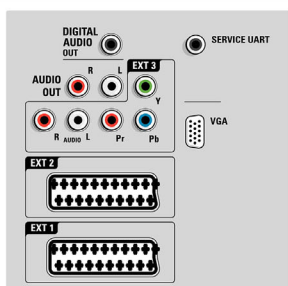

Dane techniczne

Ambilight

- Funkcje Ambilight: Ambilight Spectra 2, Tryb oświetlenia Lounge
- System oświetlenia Ambilight: Kolorowa dioda LED
- Funkcja wygaszania: Ręczna i za pomocą czujnika światła

Obraz/wyświetlacz

- Format obrazu: Panoramiczny
- Przekątna ekranu (cale): 42 cali
- Przekątna ekranu (cm): 107 cm
- Kolor obudowy: Przód z matowego aluminium

- Rozdzielczość panelu: 1920 x 1080 pikseli
- Jasność: 500 cd/m²
- Funkcje poprawy obrazu: Technologia Perfect Pixel HD Engine, Perfect Natural Motion, Technologia Perfect Contrast, Technologia Perfect Colors, Tryb filmowy 3/2 – 2/2 pull down, Filtr grzebienny 3D, Funkcja Active Control z czujnikiem oświetlenia, Eliminacja poszarpanych linii, Skanowanie progresywne, Rozdzielczość obrazu 1080p 24/25/30 Hz, Rozdzielczość obrazu 1080p 50/60 Hz, Ekran Clear LCD 200 Hz*, Podświetlenie skanujące
- Typ ekranu: Ekran LCD HD z aktywną matrycą W-

- UXGA
- Dynamiczny kontrast ekranu: 80 000:1
- Czas reakcji (standardowy): 1 (odpowiednik BEW) ms
- Kąt widzenia: 176° (poz.) / 176° (pion.)
- Funkcje poprawy ekranu: Ekran z powłoką przeciwodblaskową
- Przetwarzanie kolorów: 2250 bilionów kolorów (RGB 17 bitów)

Obsługiwana rozdzielczość ekranu

- Formaty komputerowe: 640 x 480, 60 Hz, 800 x

Rear connectors

Side