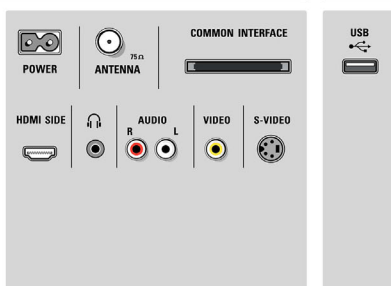

Dane techniczne

Ambilight

- Funkcje Ambilight: Ambilight Spectra 2, Tryb oświetlenia Lounge
- System oświetlenia Ambilight: Kolorowa dioda LED
- Funkcja wygaszania: Ręczna i za pomocą czujnika światła

Obraz/wyświetlacz

- Format obrazu: Panoramiczny
- Przekątna ekranu (cale): 42 cali
- Przekątna ekranu (cm): 107 cm
- Kolor obudowy: Przód z matowego aluminium

- Rozdzielczość panelu: 1920 x 1080 pikseli
- Jasność: 500 cd/m²
- Funkcje poprawy obrazu: Technologia Perfect Pixel HD Engine, Perfect Natural Motion, Technologia Perfect Contrast, Technologia Perfect Colors, Tryb filmowy 3/2 – 2/2 pull down, Filtr grzebienny 3D, Funkcja Active Control z czujnikiem oświetlenia, Eliminacja poszarpanych linii, Skanowanie progresywne, Rozdzielczość obrazu 1080p 24/25/30 Hz, Rozdzielczość obrazu 1080p 50/60 Hz, Ekran Clear LCD 200 Hz*, Podświetlenie skanujące
- Typ ekranu: Ekran LCD HD z aktywną matrycą W-

- UXGA
- Dynamiczny kontrast ekranu: 80 000:1
- Czas reakcji (standardowy): 1 (odpowiednik BEW) ms
- Kąt widzenia: 176° (poz.) / 176° (pion.)
- Funkcje poprawy ekranu: Ekran z powłoką przeciwodblaskową
- Przetwarzanie kolorów: 2250 bilionów kolorów (RGB 17 bitów)

Obsługiwana rozdzielczość ekranu

- Formaty komputerowe: 640 x 480, 60 Hz, 800 x

Rear connectors

Side