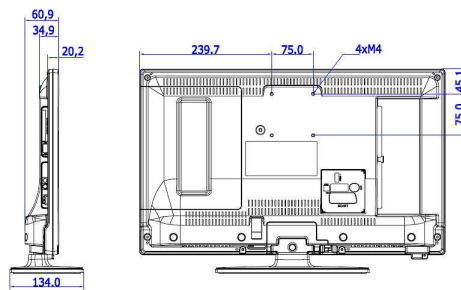

- Obsługa odtwarzania wideo: Kontenery: AVI,

- MKV, Formaty: H.264/MPEG4 AVC, MPEG1, MPEG2, MPEG4, HEVC, TS
- Obsługiwane formaty audio: MP3, AAC, WAV, WMA (od wersji 2 do wersji 9.2)
- Obsługiwane formaty napisów: SRT, SSA SUB, ASS, SMI, TXT
- Obsługiwane formaty obrazów: BMP, JPG, PNG
- Obsługiwana rozdzielczość materiałów odtwarzanych z USB: do 1920x1080p@30Hz
- Połączenia multimedialne: USB

Audio

- Moc: 5 (2x2,5) W
- Głośniki: 2.0, Skierowane w dół
- Parametry dźwięku: Korektor, Balance, AVL, Funkcja Incredible Surround, Dynamiczny bas

Moc

- Zasilanie sieciowe: 220–240 V AC, 50–60 Hz
- Temperatura otoczenia: 5°C–45°C
- Pobór mocy w trybie gotowości: $0,3\text{ W}$
- Klasa energetyczna: A+
- Etykieta energetyczna UE: 19 W
- Funkcje oszczędzania energii: Tryb Eco
- Roczne zużycie energii: 27 kWh

Akcesoria

- W zestawie: Pilot 22AV1407A/12, 2 baterie AAA, Podstawa na biurko, Broszura gwarancyjna, Broszura dot. kwestii prawnych i bezpieczeństwa
- Opcjonalne: Instalacja RC 22AV9573A

Gniazda boczne

- Gniazdo Common Interface: CI+ 1.3
- Wyjście słuchawkowe: Gniazdo minijack
- USB1: USB 2.0
- Wejście audio-wideo: CVBS+L/P (Cinch)

Gniazda tylne

- Scart: CVBS, RGB, SVHS
- Antena: IEC-75
- HDMI1: HDMI 1.4, ARC
- Cyfrowe wyjście audio: Koncentryczne (SPDIF)
- Wejście VGA: 15-pinowe D-sub
- HDMI2: HDMI 1.4

Funkcje dotyczące połączeń

- EasyLink HDMI CEC: Odtwarzanie jednym przyciskiem, Tryb gotowości

Data wydania 2023-07-26

Wersja: 1.0.1

EAN: 87 18863 00937 6

© 2023 Koninklijke Philips N.V.
Wszelkie prawa zastrzeżone.

Dane techniczne mogą ulec zmianie bez powiadomienia. Znaki towarowe są własnością Koninklijke Philips N.V. lub własnością odpowiednich firm.

www.philips.com

* Dostępność funkcji będzie zależna sposobu realizacji wybranego przez osobę integrującą system.

* Typowy pobór energii włączanego urządzenia pomierzony według normy IEC62087 Ed 2. Faktyczny pobór energii zależy od sposobu użytkowania telewizora.

* Ołów znajduje się tylko w niektórych częściach tego telewizora lub jego komponentach, dla których nie istnieje alternatywa technologiczna, zgodnie z bieżącymi klauzulami dot. zwolnienia przewidzianymi w dyrektywie RoHS.