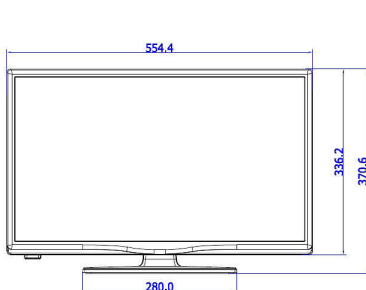

- Obsługa odtwarzania wideo: Kontenery: AVI,

- MKV, Formaty: H.264/MPEG4 AVC, MPEG1, MPEG2, MPEG4, HEVC, TS
- Obsługiwane formaty audio: MP3, AAC, WAV, WMA (od wersji 2 do wersji 9.2)
- Obsługiwane formaty napisów: SRT, SSA SUB, ASS, SMI, TXT
- Obsługiwane formaty obrazów: BMP, JPG, PNG
- Obsługiwana rozdzielczość materiałów odtwarzanych z USB: do 1920x1080p@30Hz
- Połączenia multimedialne: USB

Audio

- Moc: 5 (2x2,5) W
- Głośniki: 2.0, Skierowane w dół
- Parametry dźwięku: Korektor, Balance, AVL, Funkcja Incredible Surround, Dynamiczny bas

Moc

- Zasilanie sieciowe: 220–240 V AC, 50–60 Hz
- Temperatura otoczenia: 5°C–45°C
- Pobór mocy w trybie gotowości: $0,3\text{ W}$
- Klasa energetyczna: A+
- Etykieta energetyczna UE: 19 W
- Funkcje oszczędzania energii: Tryb Eco
- Roczne zużycie energii: 27 kWh

Akcesoria

- W zestawie: Pilot 22AV1407A/12, 2 baterie AAA, Podstawa na biurko, Broszura gwarancyjna, Broszura dot. kwestii prawnych i bezpieczeństwa
- Opcjonalne: Instalacja RC 22AV9573A

Gniazda boczne

- Gniazdo Common Interface: CI+ 1.3
- Wyjście słuchawkowe: Gniazdo minijack
- USB1: USB 2.0
- Wejście audio-wideo: CVBS+L/P (Cinch)

Gniazda tylne

- Scart: CVBS, RGB, SVHS
- Antena: IEC-75
- HDMI1: HDMI 1.4, ARC
- Cyfrowe wyjście audio: Koncentryczne (SPDIF)
- Wejście VGA: 15-pinowe D-sub
- HDMI2: HDMI 1.4

Funkcje dotyczące połączeń

- EasyLink HDMI CEC: Odtwarzanie jednym przyciskiem, Tryb gotowości

Data wydania 2023-07-26

Wersja: 1.0.1

EAN: 87 18863 00937 6

© 2023 Koninklijke Philips N.V.
Wszelkie prawa zastrzeżone.

Dane techniczne mogą ulec zmianie bez powiadomienia. Znaki towarowe są własnością Koninklijke Philips N.V. lub własnością odpowiednich firm.

www.philips.com

* Dostępność funkcji będzie zależna sposobu realizacji wybranego przez osobę integrującą system.

* Typowy pobór energii włączanego urządzenia pomierzony według normy IEC62087 Ed 2. Faktyczny pobór energii zależy od sposobu użytkowania telewizora.

* Ołów znajduje się tylko w niektórych częściach tego telewizora lub jego komponentach, dla których nie istnieje alternatywa technologiczna, zgodnie z bieżącymi klauzulami dot. zwolnienia przewidzianymi w dyrektywie RoHS.