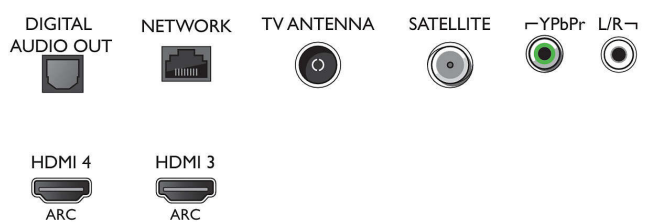

- przy 60 Hz
- Sygnał wideo — wejścia HDMI1/2: maksymalna rozdzielczość 4K UHD: 3840 x 2160 przy 60 Hz, Obsługa HDR, HDR10/ HLG
- Sygnał wideo — wejścia HDMI3/4: maksymalna rozdzielczość 4K UHD: 3840 x 2160 przy 60 Hz

Tuner/Odtwarzanie/Transmisja

- Telewizja cyfrowa: DVB-T/T2/T2-HD/C/S/S2
- Odtwarzanie video: NTSC, PAL, SECAM
- Obsługa MPEG: MPEG2, MPEG4
- Przewodnik telewizyjny*: Elektroniczny program

Connections

Side

Bottom

Niezwykłe smukły telewizor LED Android 4K UHD

TV 126 cm (50") z systemem Ambilight Picture Performance Index 1600, HDR Plus, Procesor P5 Perfect Picture

Dane techniczne

50PUS7383/12

na 8 dni

- Wskaźnik siły sygnału
- Telegazeta: Telegazeta Hypertext (1000 stron)
- Obsługa HEVC