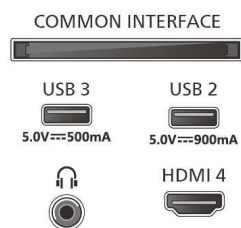

Specifikationer

Ambilight

- Ambilight-funktioner: Tilpasning til vægfarve, Lounge-tilstand, Spil-tilstand, Ambilight-musik, AmbiWakeUp, AmbiSleep, fungerer med Philips Wireless Home-højtalere, Ambilight-opstartsanimation
- Ambilight-version: 3-sidet

Billede/display

- Diagonal skærmstørrelse (tommer): 65 tommer
- Diagonal skærmstørrelse (metrisk): 164 cm
- Display: 4K UHD MiniLED

- Panelopløsning: 3840 x 2160
- Oprindelig opdateringshastighed: 120 Hz
- Picture engine: P5 Perfect Picture-processor
- Billedforbedring: Perfect Natural Motion, Micro Dimming Premium, HDR10+, Dolby Vision, HLG (Hybrid Log Gamma), CalMAN Ready

Indgangsopløsning på skærm

- Opløsning - opdateringshastighed: 576p - 50 Hz, 640x480 - 60 Hz, 720p - 50 Hz, 60 Hz, 1920x1080p - 24 Hz, 30 Hz, 50 Hz, , 60Hz,100Hz,120Hz., 2560x1440 - 60 Hz, 120 Hz, 3840x2160p - 24 Hz,

30 Hz, 50 Hz, 60 Hz, 100 Hz, 120 Hz.

Tuner/modtagelse/transmission

- Digital TV: DVB-T/T2/T2-HD/C/S/S2
- Videoafspilning: PAL, SECAM
- TV-programoversigt*: 8 dages elektronisk programguide
- Signalstyrke-indikation
- Tekst-TV: 1000 siders hypertext
- HEVC-understøttelse

Connections

Side