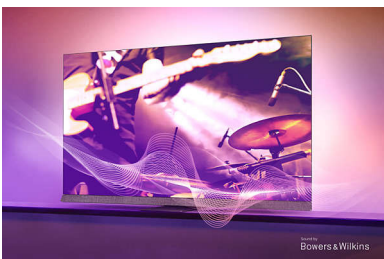

PHILIPS

4K Ambilight TV

164 cm (65") Ambilight TV Lyd fra Bowers & Wilkins, P5 Picture Engine, Philips Smart TV

Vigtigste nyheder

Ambilight TV

Ambilight TV er de eneste TV med LED-lys bag skærmen, der reagerer på det, du ser, og som omslutter dig i en glorie af farverigt lys. Det ændrer alt: Dit TV virker større, og du vil blive trukket dybere ind i dine yndlingsprogrammer, film og spil.

MiniLED-TV

Mini-LED. Intelligente baggrundsbelysningszoner. Utrolig kontrast.

Lyd fra Bowers & Wilkins

Skru op for fordybelsen med fyldig lyd, der fylder rummet! Et integreret frontallysystem

fra Audio Legends Bowers & Wilkins har fronthøjttalere, der giver en klar og detaljeret lyd, der er rettet mod dig. En bagudvendt subwoofer giver effekter og musik en utrolig dybde.