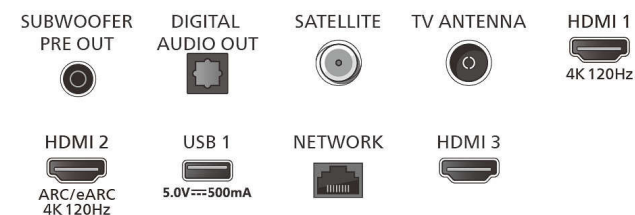

Specifikationer

Ambilight

- Ambilight-funktioner: Tilpasning til vægfarve, Lounge-tilstand, Spil-tilstand, Ambilight-musik, AmbiWakeUp, AmbiSleep, fungerer med Philips Wireless Home-højtalere, Ambilight-opstartsanimation
- Ambilight-version: 3-sidet

Billede/display

- Diagonal skærmstørrelse (tommer): 65 tommer
- Diagonal skærmstørrelse (metrisk): 164 cm
- Display: 4K UHD MiniLED

- Panelopløsning: 3840 x 2160
- Oprindelig opdateringshastighed: 120 Hz
- Picture engine: P5 Perfect Picture-processor
- Billedforbedring: Perfect Natural Motion, Micro Dimming Premium, HDR10+, Dolby Vision, HLG (Hybrid Log Gamma), CalMAN Ready

Indgangsopløsning på skærm

- Opløsning - opdateringshastighed: 576p - 50 Hz, 640x480 - 60 Hz, 720p - 50 Hz, 60 Hz, 1920x1080p - 24 Hz, 30 Hz, 50 Hz, , 60Hz,100Hz,120Hz., 2560x1440 - 60 Hz, 120 Hz, 3840x2160p - 24 Hz,

30 Hz, 50 Hz, 60 Hz, 100 Hz, 120 Hz.

Tuner/modtagelse/transmission

- Digital TV: DVB-T/T2/T2-HD/C/S/S2
- Videoafspilning: PAL, SECAM
- TV-programoversigt*: 8 dages elektronisk programguide
- Signalstyrke-indikation
- Tekst-TV: 1000 siders hypertext
- HEVC-understøttelse

Connections

Side

Bottom