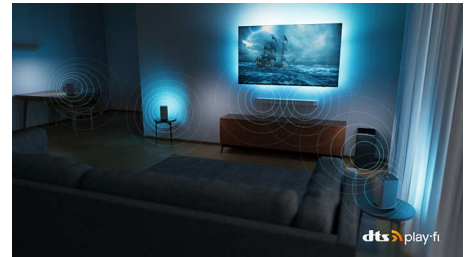

DTS Play-Fi

Philips Wireless Home System drevet af DTS Play-Fi giver dig mulighed for at oprette forbindelse til kompatible soundbars og trådløse højttalere i dit hjem på få sekunder. Lyt til film i køkkenet. Afspil musik hvor som helst.