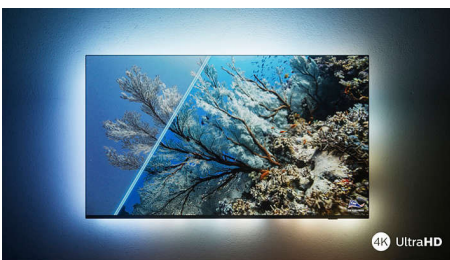

Изключително ясна картина

Без значение какво гледате, ще се насладите на картина с ярки и изключително ясни

цветове. Освен това 4K (UHD) Ambilight телевизорът е съвместим с всички основни HDR формати, така че ще виждате повече детайли дори и в тъмни и ярки области, когато гледате HDR съдържание.