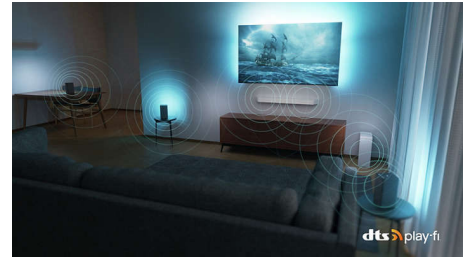

DTS Play-Fi

Получавате впечатляващ, чист звук от телевизора веднага след изваждане от кутията. Ако искате повече, безжичната домашна система Philips с DTS Play-Fi ви позволява да се свържете със съвместими тонколони SoundBar и безжични високоговорители в дома ви за секунди. Можете дори да създадете система за съраунд звук за домашно кино, като използвате телевизора си като централен високоговорител.