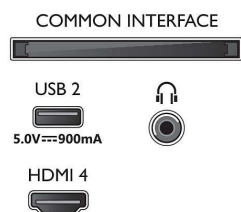

43PUS8888/12

Спецификации

Ambilight

- Функции на Ambilight: Адаптиране към цвета на стената, Режим "фоайе", Режим игра, Музика с Ambilight, AmbiWakeUp, AmbiSleep, работи с безжични домашни високоговорители Philips, Анимация при стартиране на Ambilight
- Версия на Ambilight: 3-странен

Картина/дисплей

- Размер на екрана по диагонал (инчове): 43 инч
- Размер на екрана по диагонал (метрична с-ма): 108 см
- Дисплей: 4K Ultra HD LED

- Разделителна способност на екрана: 3840 x 2160
- Основна скорост на обновяване: 120 Hz
- Блок за обработка на картината: Видео процесор P5 Perfect Picture
- Подобрене на картината: Micro Dimming Pro, Широка цветова гама 90% DCI/P3, HDR10+, Dolby Vision, CalMAN Ready, Perfect Natural Motion, HLG (Hybrid Log Gamma)

Входна разделителна способност на дисплея

- Разделителна способност – Скорост на обновяване: 576p – 50 Hz, 640 x 480 – 60 Hz, 720p-

50 Hz, 60 Hz, 1920 x 1080p – 24 Hz, 25 Hz, 30 Hz, 50 Hz, , 60 Hz, 100 Hz, 120 Hz., 2560 x 1440 – 60 Hz, 120 Hz, 3840 x 2160p – 24 Hz, 25 Hz, 30 Hz, 50 Hz, , 60 Hz, 100 Hz, 120 Hz.

Тuner / Приемане / Предаване

- Цифров телевизор: DVB-T/T2/T2-HD/C/S/S2
- Възпроизвеждане на видео: PAL, SECAM
- Телевизионен справочник на програмите*: Електронен справочник на програмите за 8 дни
- Индикатор за силата на сигнала
- Телетекст: 1000 страници Hypertext
- HEVC поддръжка

Connections

Side