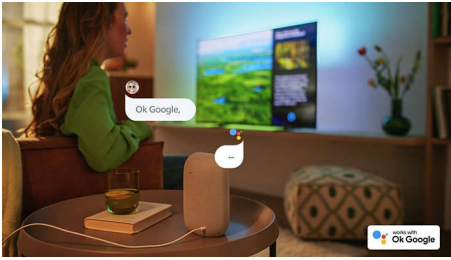

Luz asombrosa. Gran calidad de imagen.

- Televisor LED Full HD de Philips. Visualización vibrante.
- Diseñado para destacar.
- Bisel negro con soporte mate de punta de plástico.

Contenido a tus órdenes.

PHILIPS

Android TV Full HD
108 cm (43") Sonido Dolby Atmos, Android/Control por voz con IA

43PFD6917/44

Destacados

Control por voz con IA

Presiona un botón del control remoto para hablar con el Asistente de Google. Controla el televisor o los dispositivos inteligentes para el hogar compatibles con el Asistente de Google utilizando tu voz.

Diseño

Con su bisel negro y su soporte mate, este elegante televisor cuenta con un estilo inconfundible. Tanto si quieres que destaque en la cocina como que pase desapercibido en tu habitación, es perfecto para espacios reducidos.

Diseño

Bisel negro con soporte mate de punta de plástico.

Dolby Atmos

Aumenta el dramatismo independientemente de lo que veas. Este Android TV de Philips

admite barras de sonido compatibles con Dolby Atmos, que reproducen tanto la profundidad como la altura para crear un sonido Surround tridimensional virtual que fluye por encima de ti y a tu alrededor.