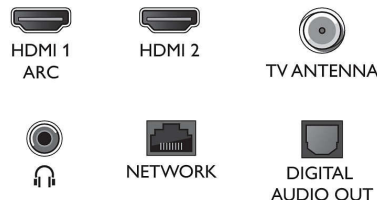

Diseño

Bisel negro con soporte mate de punta de plástico.

Dolby Atmos

Aumenta el dramatismo independientemente de lo que veas. Este Android TV de Philips

admite barras de sonido compatibles con Dolby Atmos, que reproducen tanto la profundidad como la altura para crear un sonido Surround tridimensional virtual que fluye por encima de ti y a tu alrededor.

Conectividad

- Cantidad de conexiones HDMI: 3
- Funciones HDMI: Audio Return Channel
- EasyLink (HDMI-CEC): Reproducción con un solo botón, Control remoto de gran alcance, Control de audio del sistema, Modo de espera del sistema
- Cantidad de puertos USB: 2
- Conexión inalámbrica: Bluetooth 5.0, Wi-Fi 802.11n, 2x2, doble banda
- Otras conexiones: Salida de audífonos, Antena IEC75, Conector de servicio, Salida de audio digital (óptica), Ethernet-LAN RJ-45
- Salida de sonido digital SPDIF: 1 (óptica)
- HDCP 2.3: Sí en todas las conexiones HDMI
- HDMI ARC: Sí, en la conexión HDMI1

Dimensiones

- Ancho del aparato: 958 mm
- Altura del aparato: 568 mm
- Profundidad del aparato: 82 mm
- Peso del producto: 7,2 kg
- Ancho del dispositivo (con soporte): 958 mm
- Altura del dispositivo (con soporte): 587 mm
- Profundidad del dispositivo (c/soporte): 227 mm
- Peso del producto (+ soporte): 7.13 kg
- Ancho de la caja: 1070 mm
- Altura de la caja: 650 mm
- Profundidad de la caja: 140 mm
- Peso con empaque incluido: 9,4 kg
- Compatible con montaje en pared: 100 x 200 mm

Connections

Side

Down

Fecha de publicación
2023-07-26

Versión: 6.1.2

EAN: 87 18863 03517 7

© 2023 Koninklijke Philips N.V.
Todos los derechos reservados.

Las especificaciones quedan sujetas a modificaciones sin previo aviso. Las marcas comerciales son propiedad de Koninklijke Philips N.V. o sus respectivos titulares.