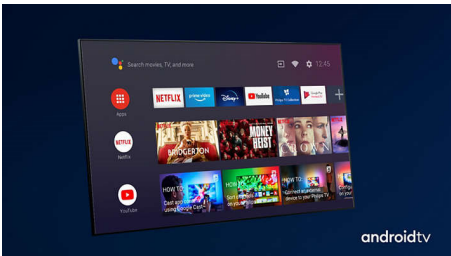

Sencillamente inteligente. Android TV

Tu Android TV de Philips te ofrece el contenido que quieres cuando lo quieres. Puedes personalizar la pantalla de inicio para

mostrar tus aplicaciones favoritas, lo que te facilitará la reproducción de las películas y los programas que te encantan. También puedes reproducirlos desde donde los dejaste.

Diseño

Con su bisel negro y su soporte mate, este elegante televisor cuenta con un estilo inconfundible. Tanto si quieres que destaque en la cocina como que pase desapercibido en tu habitación, es perfecto para espacios reducidos.

Diseño

Bisel negro con soporte mate de punta de plástico.

Dolby Atmos

Aumenta el dramatismo independientemente de lo que veas. Este Android TV de Philips

admite barras de sonido compatibles con Dolby Atmos, que reproducen tanto la profundidad como la altura para crear un sonido Surround tridimensional virtual que fluye por encima de ti y a tu alrededor.

Pixel Plus HD

Motor Pixel Plus HD. Imágenes nítidas ininterrumpidas.

Televisor LED Full HD

El motor de procesamiento Pixel Plus HD de Philips optimiza la imagen para ofrecer imágenes nítidas, colores intensos y una profundidad notable. Desde vídeos de YouTube hasta series imperdibles de Netflix, siempre disfrutarás de imágenes vibrantes.

androidtv

Dolby
ATMOS

FullHD