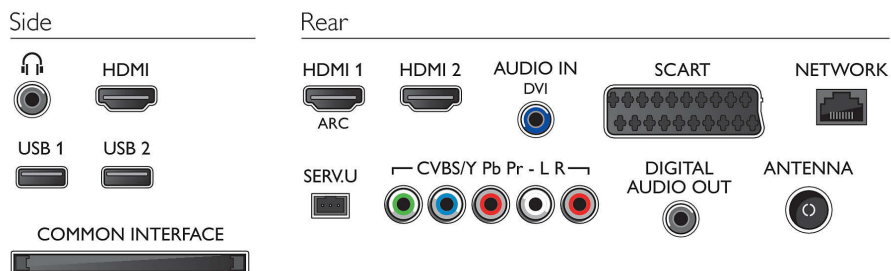

Dane techniczne

Obraz/wyświetlacz

- Format obrazu: 16:9
- Przekątna ekranu (cale): 55 cali
- Przekątna ekranu (cm): 140 cm
- Wyświetlacz: LED Full HD
- Rozdzielczość panelu: 1920 x 1080 pikseli
- 3D: 3D Max*, Gra na pełnym ekranie w trybie dwuosobowym*, Regulacja głębi 3D, Konwersja trybu 2D do 3D
- Jasność: 350 cd/m²

- Funkcje poprawy obrazu: Pixel Plus HD, 200 Hz Perfect Motion Rate, Micro Dimming
- Dynamiczny kontrast ekranu: 500 000:1

Obsługiwana rozdzielczość ekranu

- Obraz z komputera: rozdzielczość do 1920 x 1080 przy 60 Hz
- Wejścia video: 24, 25, 30, 50, 60 Hz, rozdzielczość do 1920 x 1080p

Tuner/Odtwarzanie/Transmisja

- Telewizja cyfrowa: DVB-T/C
- Odtwarzanie video: NTSC, PAL, SECAM
- Obsługa MPEG: MPEG2, MPEG4

Smart TV

- Telewizor interaktywny: HbbTV*
- Przewodnik po programach telewizyjnych*: Elektroniczny program na 8 dni
- Aplikacje SmartTV*: Catch-up TV, Netflix*,