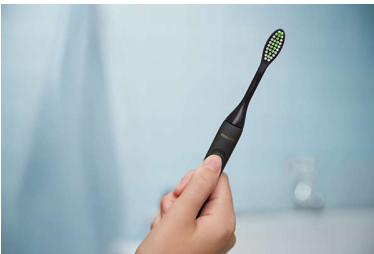

Som din manual tandbørste - bare mere effektiv

Philips One – Nem og nænsom elektrisk tandbørste med rejsehætte

Philips One er det elektriske skridt op fra din manuelle tandbørste. Blød, nem at bruge og perfekt på farten. Hvilken vælger du?

Bedre tandbørstning

- Styrk din tandbørstning

Problemfri

- Én opladning, én måneds børstning
- Tag det første skridt til elektrisk tandbørstning med en blød og nænsom rengøring
- Tandbørsten guider dig og hjælper dig med at forbedre din børsterutine.

Vigtigste nyheder

Styrk din tandbørstning

Skrub og rengør dine tænder som sædvanligt, og One booster din rutine med bløde børstehår og 13.000 nænsomme mikrovibrationer

Tag det første skridt til elektrisk tandbørstning

Vil du have en effektiv, men skånsom rengøring? Ones bløde børstehår har et unikt mønster så de kan nå imellem tænderne og give en grundig rengøring.

Få bedre børstevaner

Vidste du, at du skal børste i 2 minutter for at få et hvidere og lysere smil? One's indbyggede smarttimer bipper hvert 30. sekund, når det er tid til at gå videre til den næste onråde i munden.