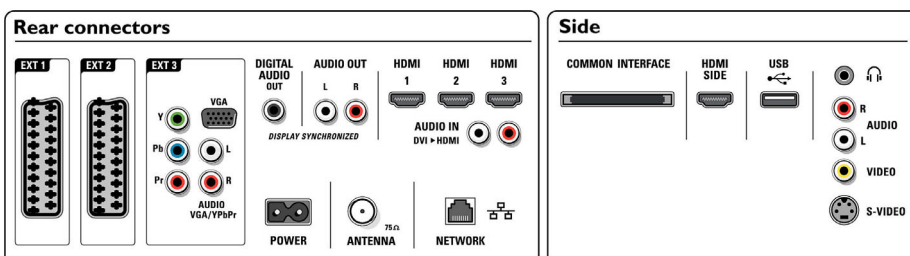

Głośniki

- Wbudowane głośniki: 2
- Typy głośników: 2 zintegrowane subwoofery, Głośnik wysokotonowy

Możliwości połączeń

- EasyLink (HDMI-CEC): Odtwarzanie jednym przyciskiem, Sterowanie dźwiękiem, Tryb gotowości
- Złącza z przodu/z boku: Wejście HDMI v1.3, Wejście S-video, Wejście CVBS, Wejście audio L/P, Wyjście słuchawek, USB
- Złącze Ext 1 Scart: Złącze audio L/P, Wejście CVBS, RGB
- Złącze Ext 2 Scart: Złącze audio L/P, Wejście CVBS, RGB
- Inne połączenia: Wyjście analogowe audio L/P, Wyjście S/PDIF (koncentryczne), Moduł CI
- Łącze sieci komputerowej: Certyfikat DLNA 1.0
- Złącze Ext 3: YPbPr, Wejście audio L/P, Wejście PC VGA
- Ext 4: Wejście HDMI v1.3
- Ext 5: Wejście HDMI v1.3
- Ext 6: Wejście HDMI v1.3

- Akcesoria w zestawie: Przewód antenowy RF, Przewód zasilający, Skrócona instrukcja obsługi, Instrukcja obsługi, Karta gwarancyjna, Pilot, Baterie do pilota

Wymiary

- Szerokość urządzenia: 1054 mm
- Wysokość urządzenia: 658 mm
- Głębokość urządzenia: 100 mm
- Waga produktu: 22,7 kg
- Wysokość urządzenia (z podstawą): 731 mm
- Głębokość urządzenia (z podstawą): 265 mm
- Waga produktu (z podstawą): 27,2 kg
- Szerokość pudełka: 1163 mm
- Wysokość pudełka: 813 mm
- Głębokość pudełka: 320 mm
- Waga wraz z opakowaniem: 39 kg
- Szerokość podstawy: 590 mm
- Zgodny uchwyt ścienny: 300 x 300 mm