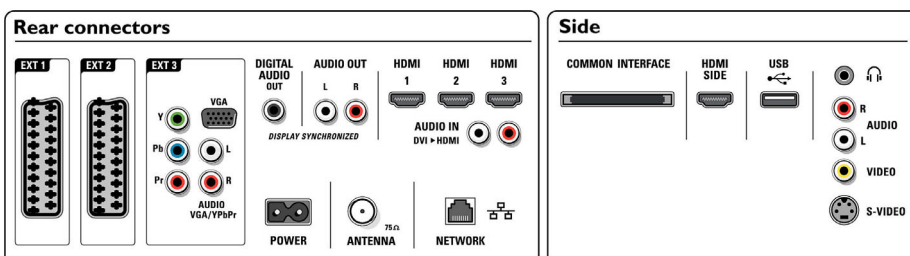

Głośniki

- Wbudowane głośniki: 2
- Typy głośników: 2 zintegrowane subwoofery, Głośnik wysokotonowy

Możliwości połączeń

- EasyLink (HDMI-CEC): Odtwarzanie jednym przyciskiem, Sterowanie dźwiękiem, Tryb gotowości
- Złącza z przodu/z boku: Wejście HDMI v1.3, Wejście S-video, Wejście CVBS, Wejście audio L/P, Wyjście słuchawek, USB
- Złącze Ext 1 Scart: Złącze audio L/P, Wejście CVBS, RGB
- Złącze Ext 2 Scart: Złącze audio L/P, Wejście CVBS, RGB
- Inne połączenia: Wyjście analogowe audio L/P, Wyjście S/PDIF (koncentryczne), Moduł CI
- Łącze sieci komputerowej: Certyfikat DLNA 1.0
- Złącze Ext 3: YPbPr, Wejście audio L/P, Wejście PC VGA
- Ext 4: Wejście HDMI v1.3
- Ext 5: Wejście HDMI v1.3
- Ext 6: Wejście HDMI v1.3

- Akcesoria w zestawie: Przewód antenowy RF, Przewód zasilający, Skrócona instrukcja obsługi, Instrukcja obsługi, Karta gwarancyjna, Pilot, Baterie do pilota

Wymiary

- Szerokość urządzenia: 953 mm
- Wysokość urządzenia: 604 mm
- Głębokość urządzenia: 101 mm
- Waga produktu: 19,2 kg
- Wysokość urządzenia (z podstawą): 677 mm
- Głębokość urządzenia (z podstawą): 242 mm
- Waga produktu (z podstawą): 23,2 kg
- Szerokość pudełka: 1067 mm
- Wysokość pudełka: 819 mm
- Głębokość pudełka: 300 mm
- Waga wraz z opakowaniem: 29 kg
- Szerokość podstawy: 520 mm
- Zgodny uchwyt ścienny: 200 x 200 mm