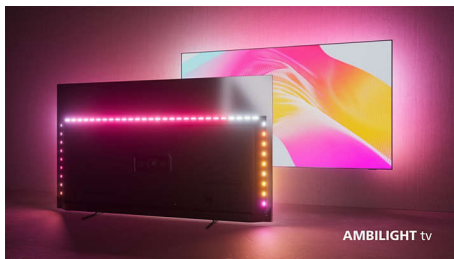

Philips The One 4K Ambilight TV

Телевизор Ambilight 126 см
(50")

Видеопроцесор P5 120 Hz
Поддържа всички основни
HDR формати
Google TV™

50PUS8888

Този, който има всичко.

4K Ambilight TV

Запознайте се с The One. Този 4K Ambilight TV ще увеличи радостта в дома ви! Получавате вълнуващо качество на картината, всички приложения, които бихте искали, и епични игри. Можете да добавите и тонколони Soundbar или високоговорители и да изградите своята перфектна конфигурация за домашно кино.

The One. 4K LED Ambilight телевизор, който има всичко.

- The one с Dolby Vision и Dolby Atmos.
- The One с впечатляваща визия. Видеопроцесор Philips P5.
- The One със завладяваща функция Ambilight.

PHILIPS

4K Ambilight TV

Телевизор Ambilight 126 см (50") Видеопроцесор P5 120 Hz, Поддържа всички основни HDR формати, Google TV™

Акценти

Телевизорът с Ambilight.

Ambilight телевизорите са единствените телевизори с LED светлини зад екрана, които реагират на това, което гледате, потапяйки ви в ореол от цветна светлина. Той променя всичко: вашият телевизор изглежда по-голям и ще бъдете по-увлечени в любимите си предавания, филми и игри.