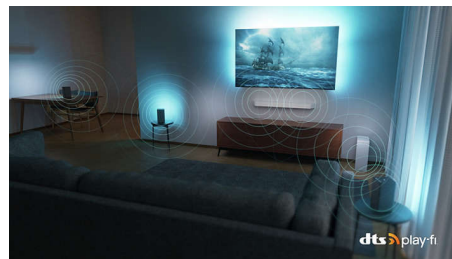

50PUS8888/12

DTS Play-Fi

Получавате впечатляващ, чист звук от телевизора веднага след изваждане от кутията. Ако искате повече, безжичната домашна система Philips с DTS Play-Fi ви позволява да се свържете със съвместими тонколони SoundBar и безжични високоговорители в дома ви за секунди. Можете дори да създадете система за съраунд звук за домашно кино, като използвате телевизора си като централен високоговорител.