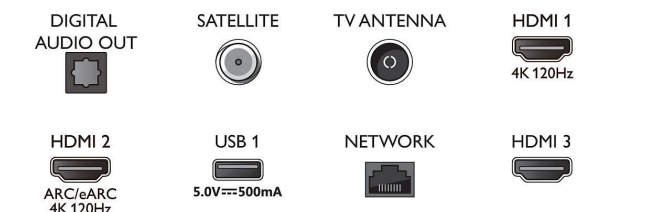

50PUS8888/12

Спецификации

Ambilight

- Функции на Ambilight: Адаптиране към цвета на стената, Режим "фоайе", Режим игра, Музика с Ambilight, AmbiWakeUp, AmbiSleep, работи с безжични домашни високоговорители Philips, Анимация при стартиране на Ambilight
- Версия на Ambilight: 3-странен

Картина/дисплей

- Размер на екрана по диагонал (инчове): 50 инч
- Размер на екрана по диагонал (метрична с-ма): 126 см
- Дисплей: 4K Ultra HD LED

- Разделителна способност на екрана: 3840 x 2160
- Основна скорост на обновяване: 120 Hz
- Блок за обработка на картината: Видео процесор P5 Perfect Picture
- Подобрене на картината: Micro Dimming Pro, Широка цветова гама 90% DCI/P3, HDR10+, Dolby Vision, CalMAN Ready, Perfect Natural Motion, HLG (Hybrid Log Gamma)

Входна разделителна способност на дисплея

- Разделителна способност – Скорост на обновяване: 576p – 50 Hz, 640 x 480 – 60 Hz, 720p-

50 Hz, 60 Hz, 1920 x 1080p – 24 Hz, 25 Hz, 30 Hz, 50 Hz, , 60 Hz, 100 Hz, 120 Hz., 2560 x 1440 – 60 Hz, 120 Hz, 3840 x 2160p – 24 Hz, 25 Hz, 30 Hz, 50 Hz, , 60 Hz, 100 Hz, 120 Hz.

Тuner / Приемане / Предаване

- Цифров телевизор: DVB-T/T2/T2-HD/C/S/S2
- Възпроизвеждане на видео: PAL, SECAM
- Телевизионен справочник на програмите*: Електронен справочник на програмите за 8 дни
- Индикатор за силата на сигнала
- Телетекст: 1000 страници Hypertext
- HEVC поддръжка

Connections

Side

Bottom