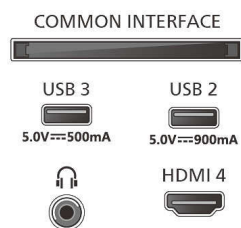

Specifikationer

Ambilight

- Ambilight-funktioner: Tilpasning til vægfarve, Lounge-tilstand, Spil-tilstand, Ambilight-musik, AmbiWakeup, AmbiSleep, fungerer med Philips Wireless Home-højttalere, Ambilight-opstartsanimation
- Ambilight-version: 3-sidet

Billede/display

- Diagonal skærmstørrelse (tommer): 55 tommer
- Diagonal skærmstørrelse (metrisk): 139 cm
- Display: 4K UHD MiniLED

- Panelopløsning: 3840 x 2160
- Oprindelig opdateringshastighed: 120 Hz
- Picture engine: P5 Perfect Picture-processor
- Billedforbedring: Perfect Natural Motion, Micro Dimming Premium, HDR10+, Dolby Vision, HLG (Hybrid Log Gamma), CalMAN Ready, Auto Movie

Indgangsopløsning på skærm

- Opløsning - opdateringshastighed: 576p - 50 Hz, 640x480 - 60 Hz, 720p - 50 Hz, 60 Hz, 1920x1080p - 24 Hz, 30 Hz, 50 Hz, , 60Hz,100Hz,120Hz., 2560x1440 - 60 Hz, 120 Hz, 3840x2160p - 24 Hz,

30 Hz, 50 Hz, 60 Hz, 100 Hz, 120 Hz.

Tuner/modtagelse/transmission

- Digital TV: DVB-T/T2/T2-HD/C/S/S2
- Videoafspilning: PAL, SECAM
- TV-programoversigt*: 8 dages elektronisk programguide
- Signalstyrke-indikation
- Tekst-TV: 1000 siders hypertext
- HEVC-understøttelse

Connections

Side