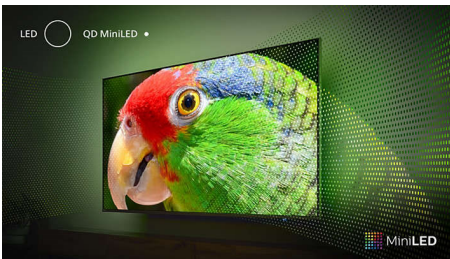

PHILIPS

4K Ambilight TV

139 cm (55") Ambilight TV Lyd fra Bowers & Wilkins, P5 Picture Engine, Philips Smart TV

Vigtigste nyheder

Ambilight TV

Ambilight TV er de eneste TV med LED-lys bag skærmen, der reagerer på det, du ser, og som omslutter dig i en glorie af farverigt lys. Det ændrer alt: Dit TV virker større, og du vil blive trukket dybere ind i dine yndlingsprogrammer, film og spil.

Mini-LED-teknologi

Uanset hvad du ser, giver Xtras mini-LED-teknologien dig et virkelig imponerende storskærmsbillede med dybe sorte nuancer, knivskarp kontrast og naturtro farver. Desuden er dette 4K UHD Ambilight TV kompatibelt med alle større HDR-formater, så du kan se flere detaljer, selv i mørke og lyse områder.