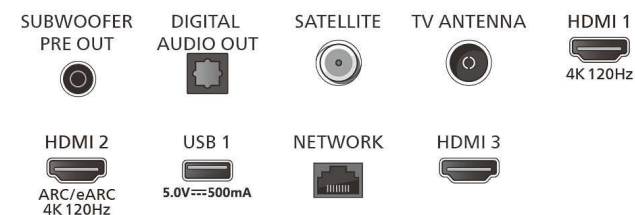

Specifikationer

Ambilight

- Ambilight-funktioner: Tilpasning til vægfarve, Lounge-tilstand, Spil-tilstand, Ambilight-musik, AmbiWakeup, AmbiSleep, fungerer med Philips Wireless Home-højttalere, Ambilight-opstartsanimation
- Ambilight-version: 3-sidet

Billede/display

- Diagonal skærmstørrelse (tommer): 55 tommer
- Diagonal skærmstørrelse (metrisk): 139 cm
- Display: 4K UHD MiniLED

- Panelopløsning: 3840 x 2160
- Oprindelig opdateringshastighed: 120 Hz
- Picture engine: P5 Perfect Picture-processor
- Billedforbedring: Perfect Natural Motion, Micro Dimming Premium, HDR10+, Dolby Vision, HLG (Hybrid Log Gamma), CalMAN Ready, Auto Movie

Indgangsopløsning på skærm

- Opløsning - opdateringshastighed: 576p - 50 Hz, 640x480 - 60 Hz, 720p - 50 Hz, 60 Hz, 1920x1080p - 24 Hz, 30 Hz, 50 Hz, , 60Hz,100Hz,120Hz., 2560x1440 - 60 Hz, 120 Hz, 3840x2160p - 24 Hz,

30 Hz, 50 Hz, 60 Hz, 100 Hz, 120 Hz.

Tuner/modtagelse/transmission

- Digital TV: DVB-T/T2/T2-HD/C/S/S2
- Videoafspilning: PAL, SECAM
- TV-programoversigt*: 8 dages elektronisk programguide
- Signalstyrke-indikation
- Tekst-TV: 1000 siders hypertext
- HEVC-understøttelse

Connections

Side

Bottom