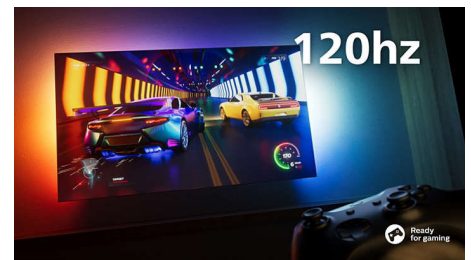

Episk gaming

Spil uden begrænsninger, og fordyb dig i Xtra's levende farver! HDMI 2.1, en lynhurtig 120 Hz opdateringshastighed og ultralav in-put lag får det bedste ud af næste generations gamingudstyr med flydende, hurtigt reagerende gameplay og superjævne og naturlige bevægelser og flotte grafik. Ambilight's gamingtilstand giver endnu større spænding.