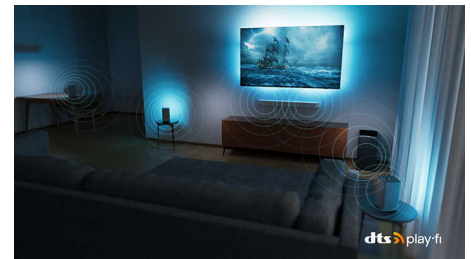

DTS Play-Fi

Philips Wireless Home System drevet af DTS Play-Fi giver dig mulighed for at oprette forbindelse til kompatible soundbars og trådløse højttalere i dit hjem på få sekunder. Lyt til film i køkkenet. Afspil musik hvor som helst.