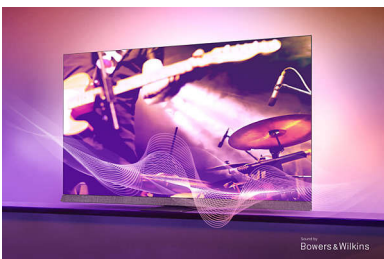

PHILIPS

4K Ambilight TV

139 cm (55") Ambilight TV Lyd fra Bowers & Wilkins, P5 Picture Engine, Philips Smart TV

Vigtigste nyheder

Ambilight TV

Ambilight TV er de eneste TV med LED-lys bag skærmen, der reagerer på det, du ser, og som omslutter dig i en glorie af farverigt lys. Det ændrer alt: Dit TV virker større, og du vil blive trukket dybere ind i dine yndlingsprogrammer, film og spil.

MiniLED-TV

Mini-LED. Intelligente baggrundsbelysningszoner. Utrolig kontrast.

Lyd fra Bowers & Wilkins

Skru op for fordybelsen med fyldig lyd, der fylder rummet! Et integreret frontallydsystem

fra Audio Legends Bowers & Wilkins har fronthøjttalere, der giver en klar og detaljeret lyd, der er rettet mod dig. En bagudvendt subwoofer giver effekter og musik en utrolig dybde.