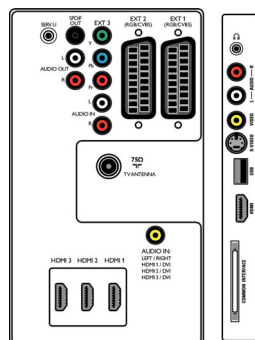

Możliwości połączeń

- EasyLink (HDMI-CEC): Odtwarzanie jednym przyciskiem, Tryb gotowości
- Złącza z przodu/z boku: Wejście HDMI v1.3, Wejście S-video, Wejście CVBS, Wejście audio L/P, Wyjście słuchawek, USB
- Złącze Ext 1 Scart: Złącze audio L/P, Wejście i wyjście CVBS, RGB
- Złącze Ext 2 Scart: Złącze audio L/P, Wejście i wyjście CVBS, RGB
- Inne połączenia: Wyjście analogowe audio L/P,

- Wejście audio PC, Wyjście S/PDIF (koncentryczne), Moduł CI
- Złącze Ext 3: YPbPr, Wejście audio L/P
- Ext 4: Wejście HDMI v1.3
- Ext 5: Wejście HDMI v1.3
- Ext 6: Wejście HDMI v1.3

Moc

- Zasilanie sieciowe: 220–240 V, 50/60 Hz
- Temperatura otoczenia: 5°C–35°C
- Zużycie energii: 175 W
- Pobór mocy w trybie gotowości: 0,15 W

Akcesoria

- Akcesoria w zestawie: Obracana podstawa, Przewód zasilający, Skrócona instrukcja obsługi, Instrukcja obsługi, Karta gwarancyjna, Pilot, Baterie do pilota

Wymiary

- Szerokość urządzenia: 819 mm
- Wysokość urządzenia: 518 mm
- Głębokość urządzenia: 95 mm
- Waga produktu: 13 kg
- Szerokość urządzenia (z podstawą): 819 mm
- Wysokość urządzenia (z podstawą): 579 mm
- Głębokość urządzenia (z podstawą): 220 mm
- Waga produktu (z podstawą): 16 kg
- Szerokość pudełka: 918 mm
- Wysokość pudełka: 629 mm
- Głębokość pudełka: 255 mm
- Waga wraz z opakowaniem: 20,9 kg
- Zgodny uchwyt ścienny: 200 x 300 mm