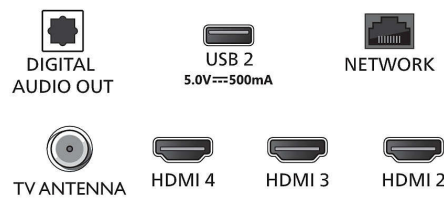

Google TV LED 4K UHD

Televisor AMBILIGHT Dolby Vision y Dolby Atmos, Se admiten los formatos principales de HDR, Google TV de 126 cm (50")

Especificaciones

Ambilight

- Funciones de Ambilight: Color de pared adaptable, Modo salón, Modo de juego, Ambilight integrado
- Versión Ambilight: 3 lados

Imagen/pantalla

- Relación de aspecto: 16:9
- Tamaño diagonal de pantalla (pulgadas): 50 pulgadas
- Tamaño diagonal de pantalla (métrico): 126 cm
- Pantalla: LED 4K Ultra HD
- Resolución de pantalla: 3840 x 2160

- Motor de imágenes: Pixel Precise Ultra HD
- Mejora de la imagen: Dolby Vision, ECO, Juego, HDR10, HLG (Hybrid Log Gamma), Película, Natural, Personal, Súperresolución, Intenso

Resolución de pantalla compatible

- Entradas de computadora en todos los HDMI: hasta 4K UHD 3840 x 2160 a 60 Hz, Compatible con HDR, HDR10/HLG
- Entradas de video en todos los HDMI: hasta 4K UHD 3840 x 2160 a 60 Hz, Compatible con HDR, HDR10/HLG (Hybrid Log Gamma), HDR10+/Dolby Vision

50PUD7908/43

Sintonizador/recepción/transmisión

- TV digital: ISDB-T
- Compatibilidad con MPEG: MPEG2, MPEG4
- Guía de programación de televisor*: Guía electrónica de programación de 8 días
- Compatibilidad con HEVC

Android TV

- OS: Google TV™
- Aplicaciones preinstaladas: YouTube, Disney+, Google Play Movies*, Google Search, Netflix, YouTube Music, Amazon Instant Video, Apple TV,

Connections

Side

Down