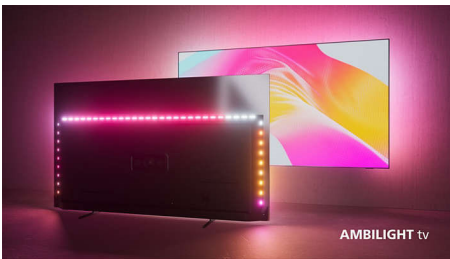

PHILIPS

Google TV LED 4K UHD

Televisor AMBILIGHT Dolby Vision y Dolby Atmos, Se admiten los formatos principales de HDR, Google TV de 126 cm (50")

Destacados

Imagen HDR dinámica

No importa lo que vea, este televisor 4K LED Ambilight le ofrece una imagen brillante y ultranítida con colores vivos. El televisor es compatible con todos los formatos HDR principales, por lo que disfrutará de más detalles, incluso en áreas oscuras y brillantes, cuando esté transmitiendo contenido HDR.

Televisor Ambilight

Los televisores Ambilight son los únicos televisores con luces LED detrás de la pantalla que reaccionan a lo que ve y lo sumergen en un halo de luz colorida. Un cambio radical: su televisor parece más grande y le permitirá concentrarse más en sus programas, películas y juegos favoritos.