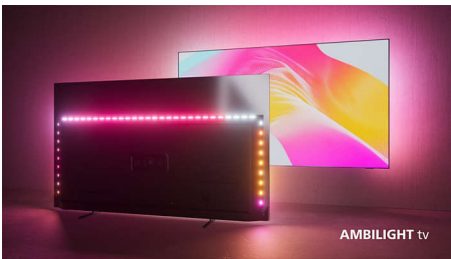

Televisor Ambilight

Los televisores Ambilight son los únicos televisores con luces LED detrás de la pantalla que reaccionan a lo que ve y lo sumergen en un halo de luz colorida. Un cambio radical: su televisor parece más grande y le permitirá concentrarse más en sus programas, películas y juegos favoritos.