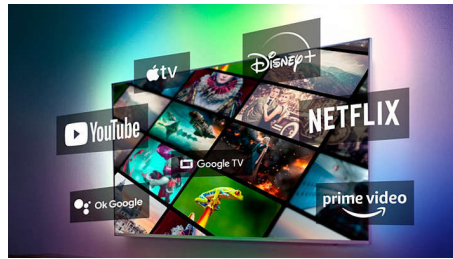

Google TV™

¿Qué desea ver? Google TV reúne películas, programas y mucho más, desde todas sus aplicaciones y suscripciones, y las organiza solo para usted. Obtendrá sugerencias basadas en función de lo que le gusta e incluso puede usar la aplicación Google TV en su teléfono para

55PUD7908/77

personalizar su lista de seguimiento en cualquier lugar.